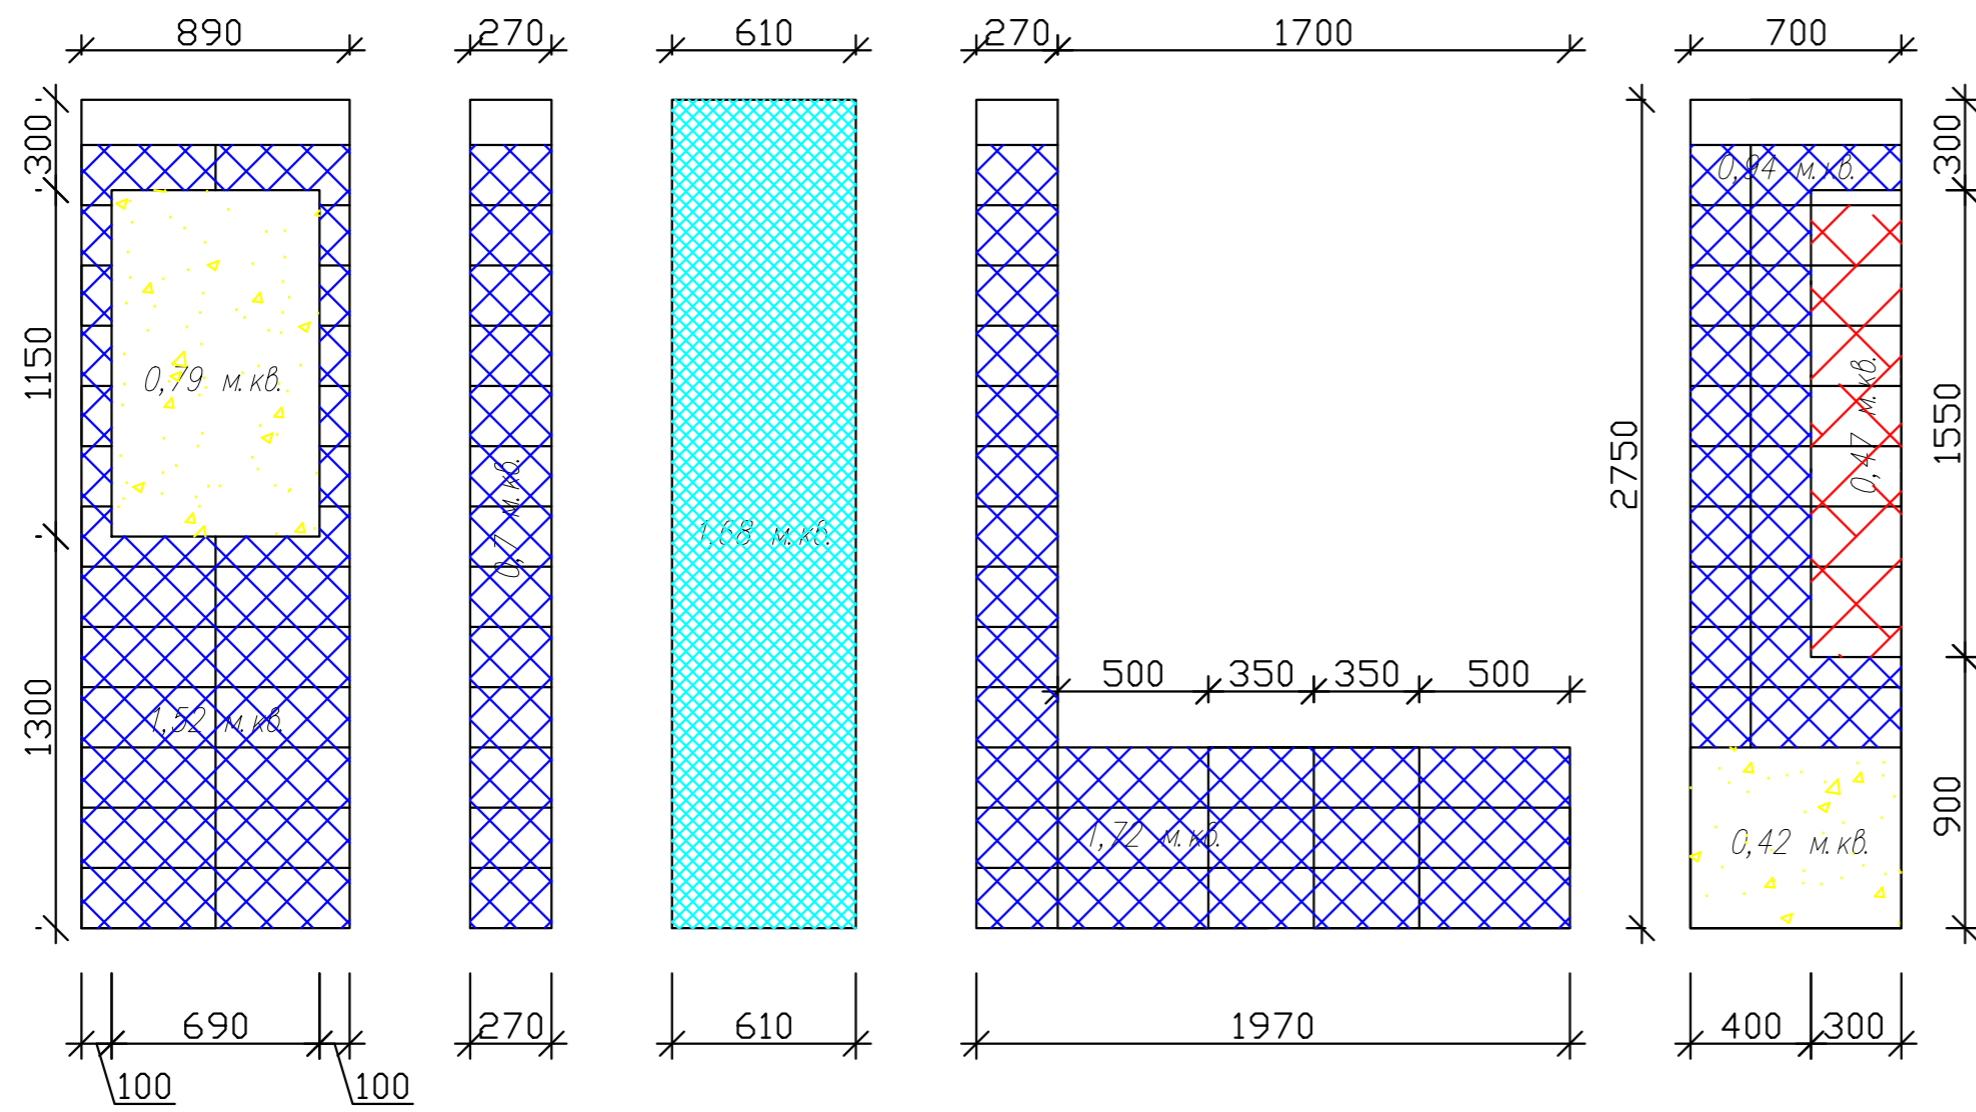

 Обои Rasch Finca 417029

 Краска Дюлюкс Ультра Резист 30RR 49/067

 Зеркало

РАЗВЕРТКА СТЕН

Лист	Листов
21	24

Формат A4

САНУЗЕЛ

-  Штукатурка декоративная влаго-стойкая выкрас по образцу
-  Покраска белая влагостойкая
-  Crema Mosaico Emperador 20x50
Производитель: Ibero
-  7177 КЕРАМИЧЕСКАЯ ПЛИТКА 20X50 ПАРАЛЛЕЛЬ БЕЖЕВЫЙ СВЕТЛЫЙ МАТОВЫЙ
-  Crema Spirit панно (комплект 3 шт) 60x50
Производитель: Ibero