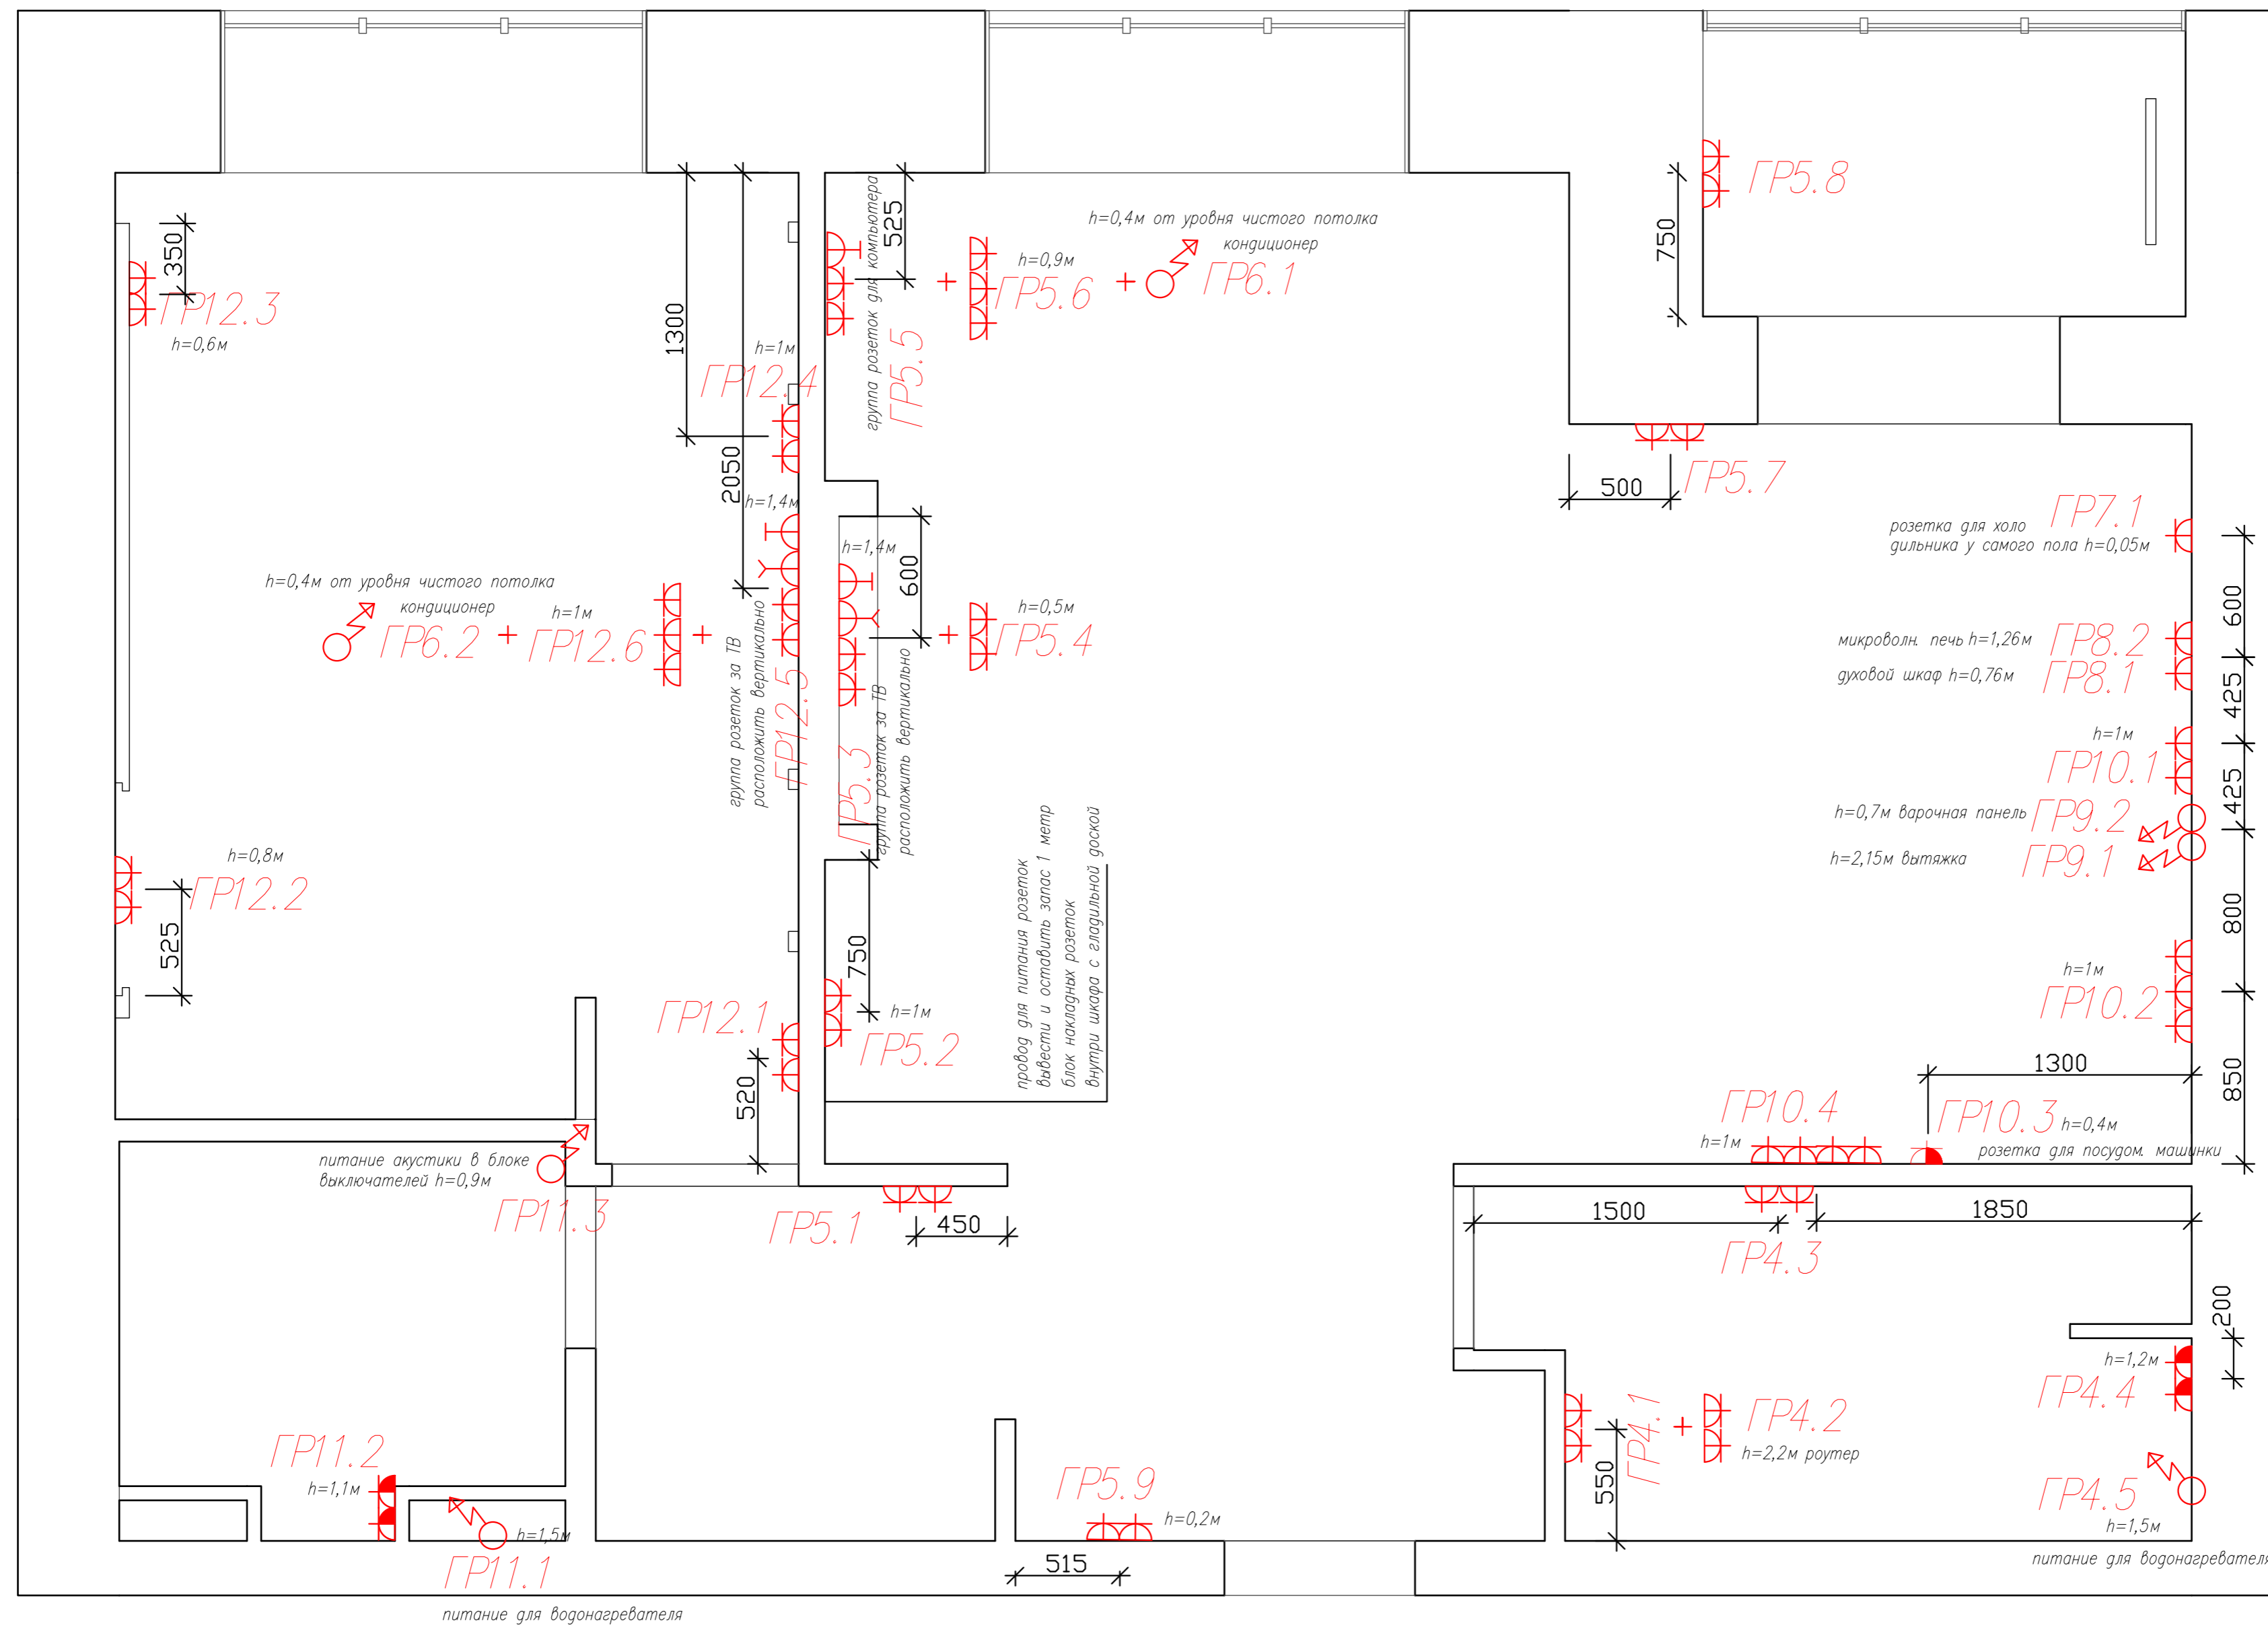

ПЛАН РОЗЕТОК И ВЫВОДОВ ПИТАНИЯ

Лист	Листов
14	24

Формат А4