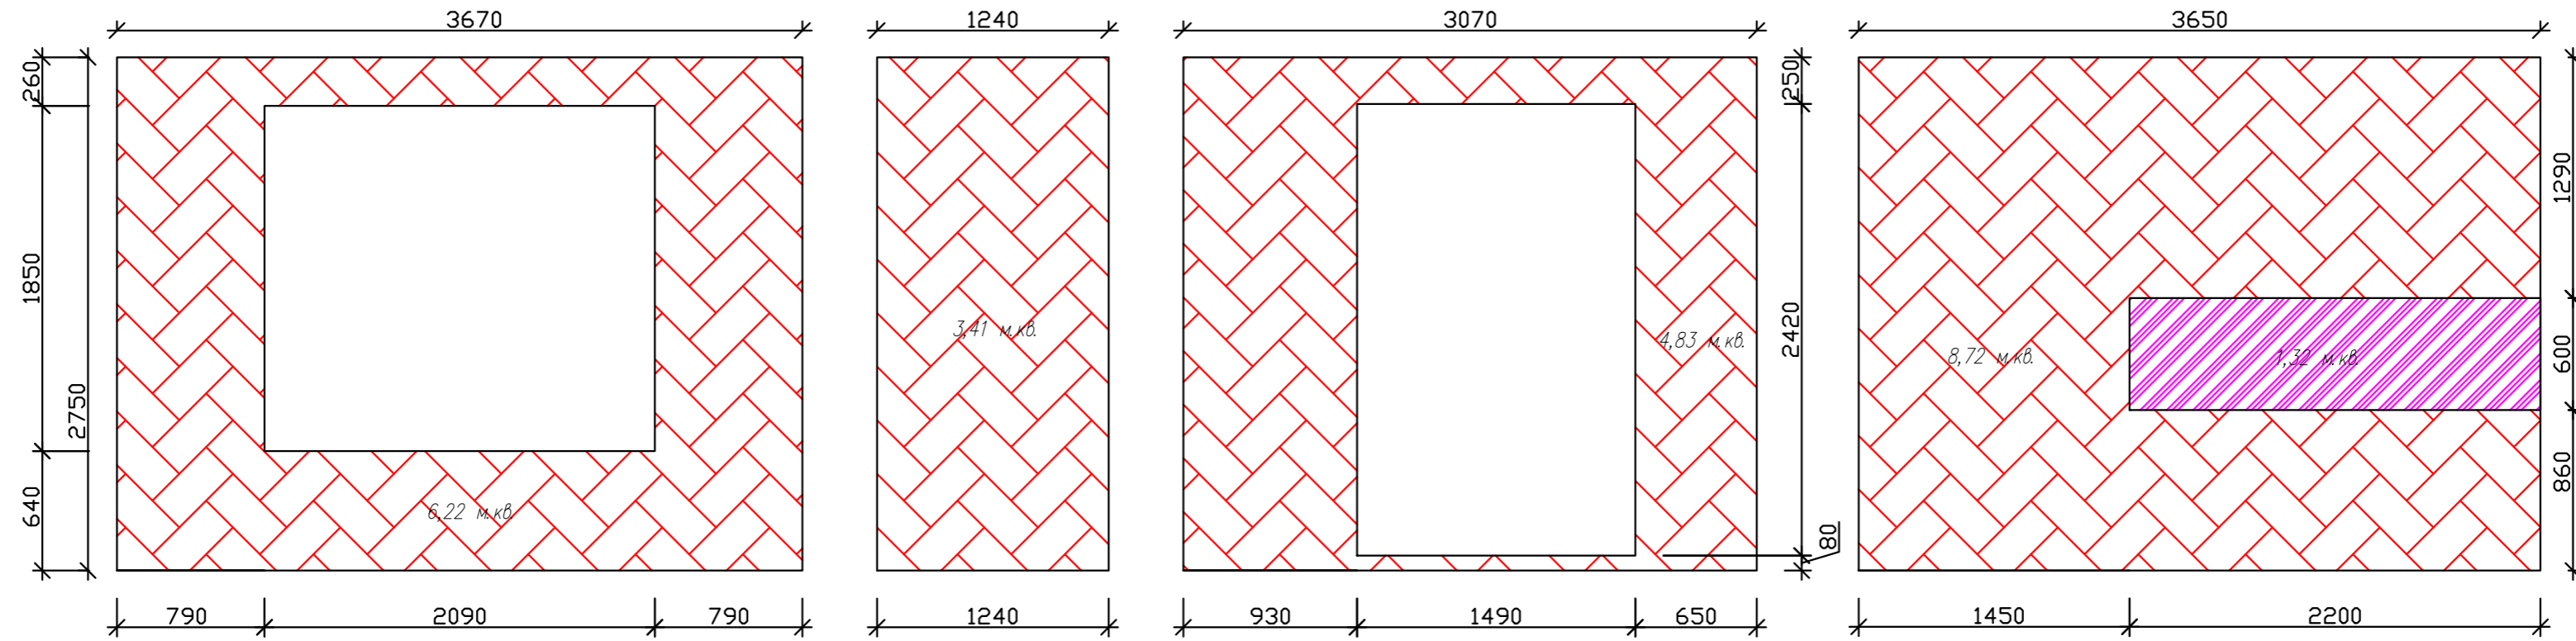

КУХНЯ ГОСТИНАЯ

Краска Дулюкс Ультра Резист 67YR 56/055

Краска Дулюкс Ультра Резист 90YR 41/472

Плитка РЕТИРО Керама Марацци

Зеркало

Покраска черный

РАЗВЕРТКА СТЕН

Лист	Листов
20	24

Формат А4