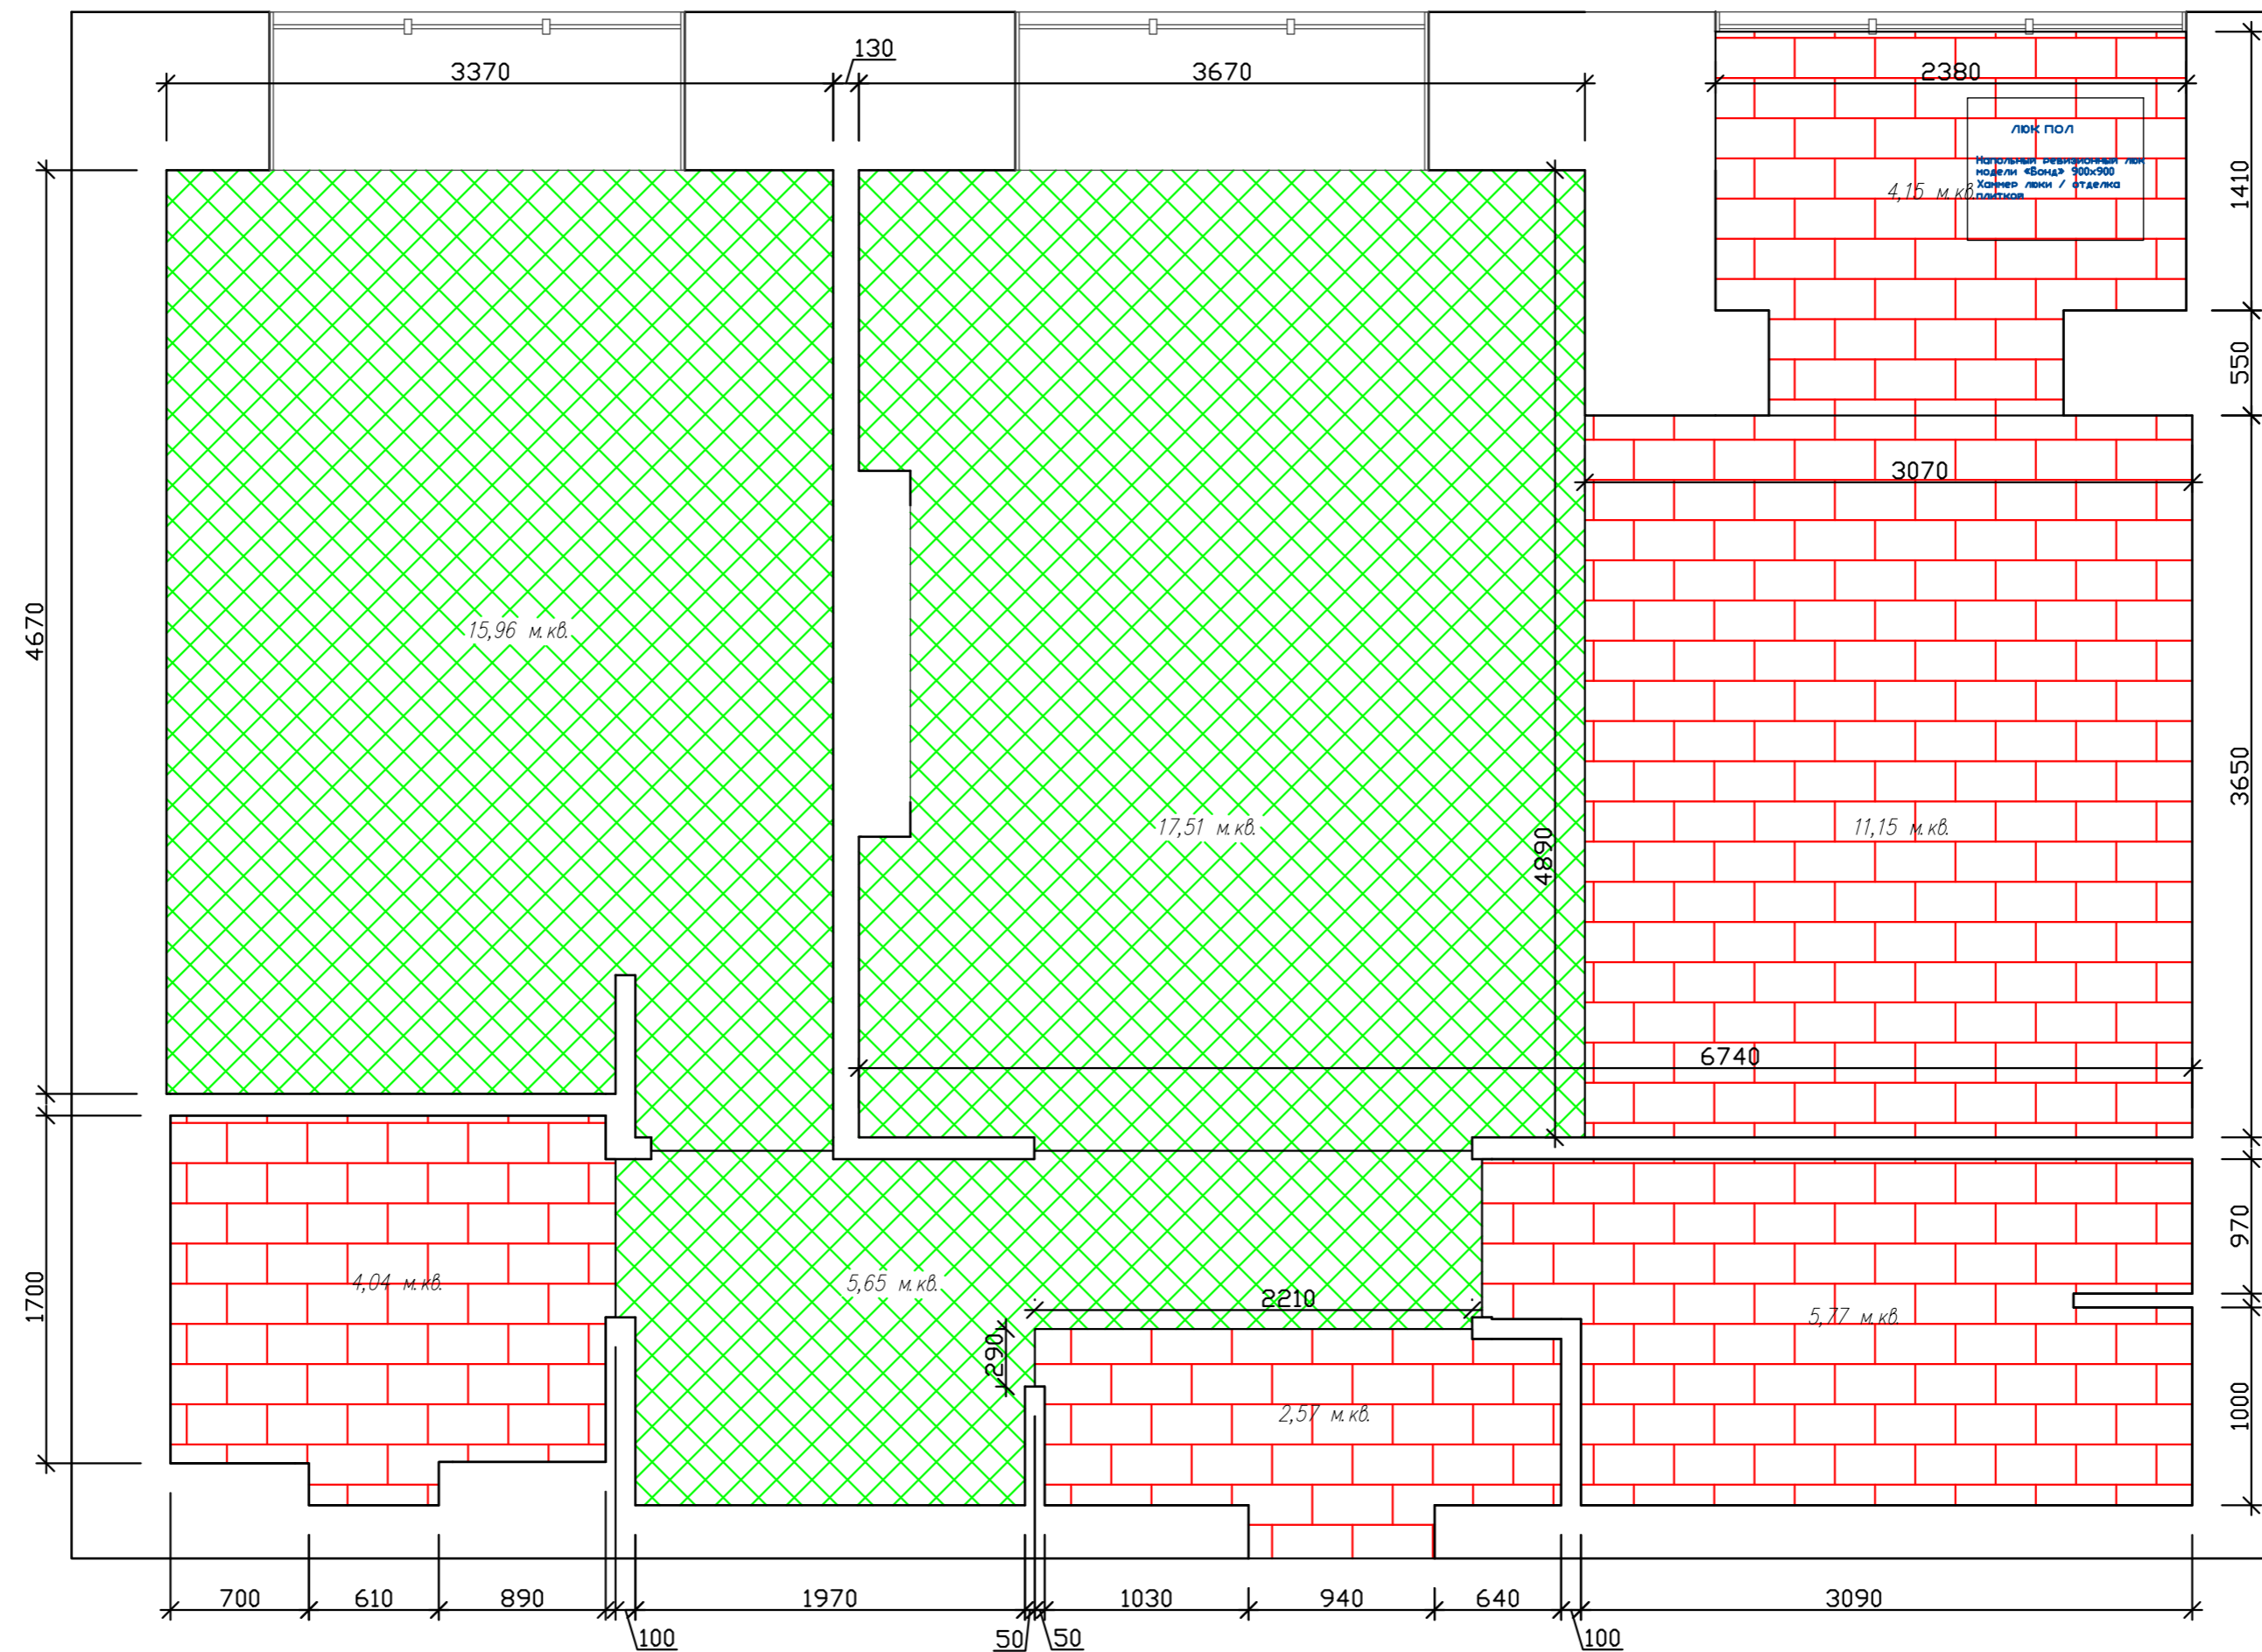

ПЛАН СВЕТИЛЬНИКОВ
И ВЫКЛЮЧАТЕЛЕЙ

Лист	Листов
13	24

ПЛАН РОЗЕТОК И ВЫВОДОВ ПИТАНИЯ

Лист	Листов
14	24

Формат А4

Ламинат Quick Step Castle CA 4158 Дуб светло-серый патина

SG731500R КЕРАМИЧЕСКИЙ ГРАНИТ 13X80 МЕРАНТИ БЕЛЫЙ ОБРЕЗНОЙ