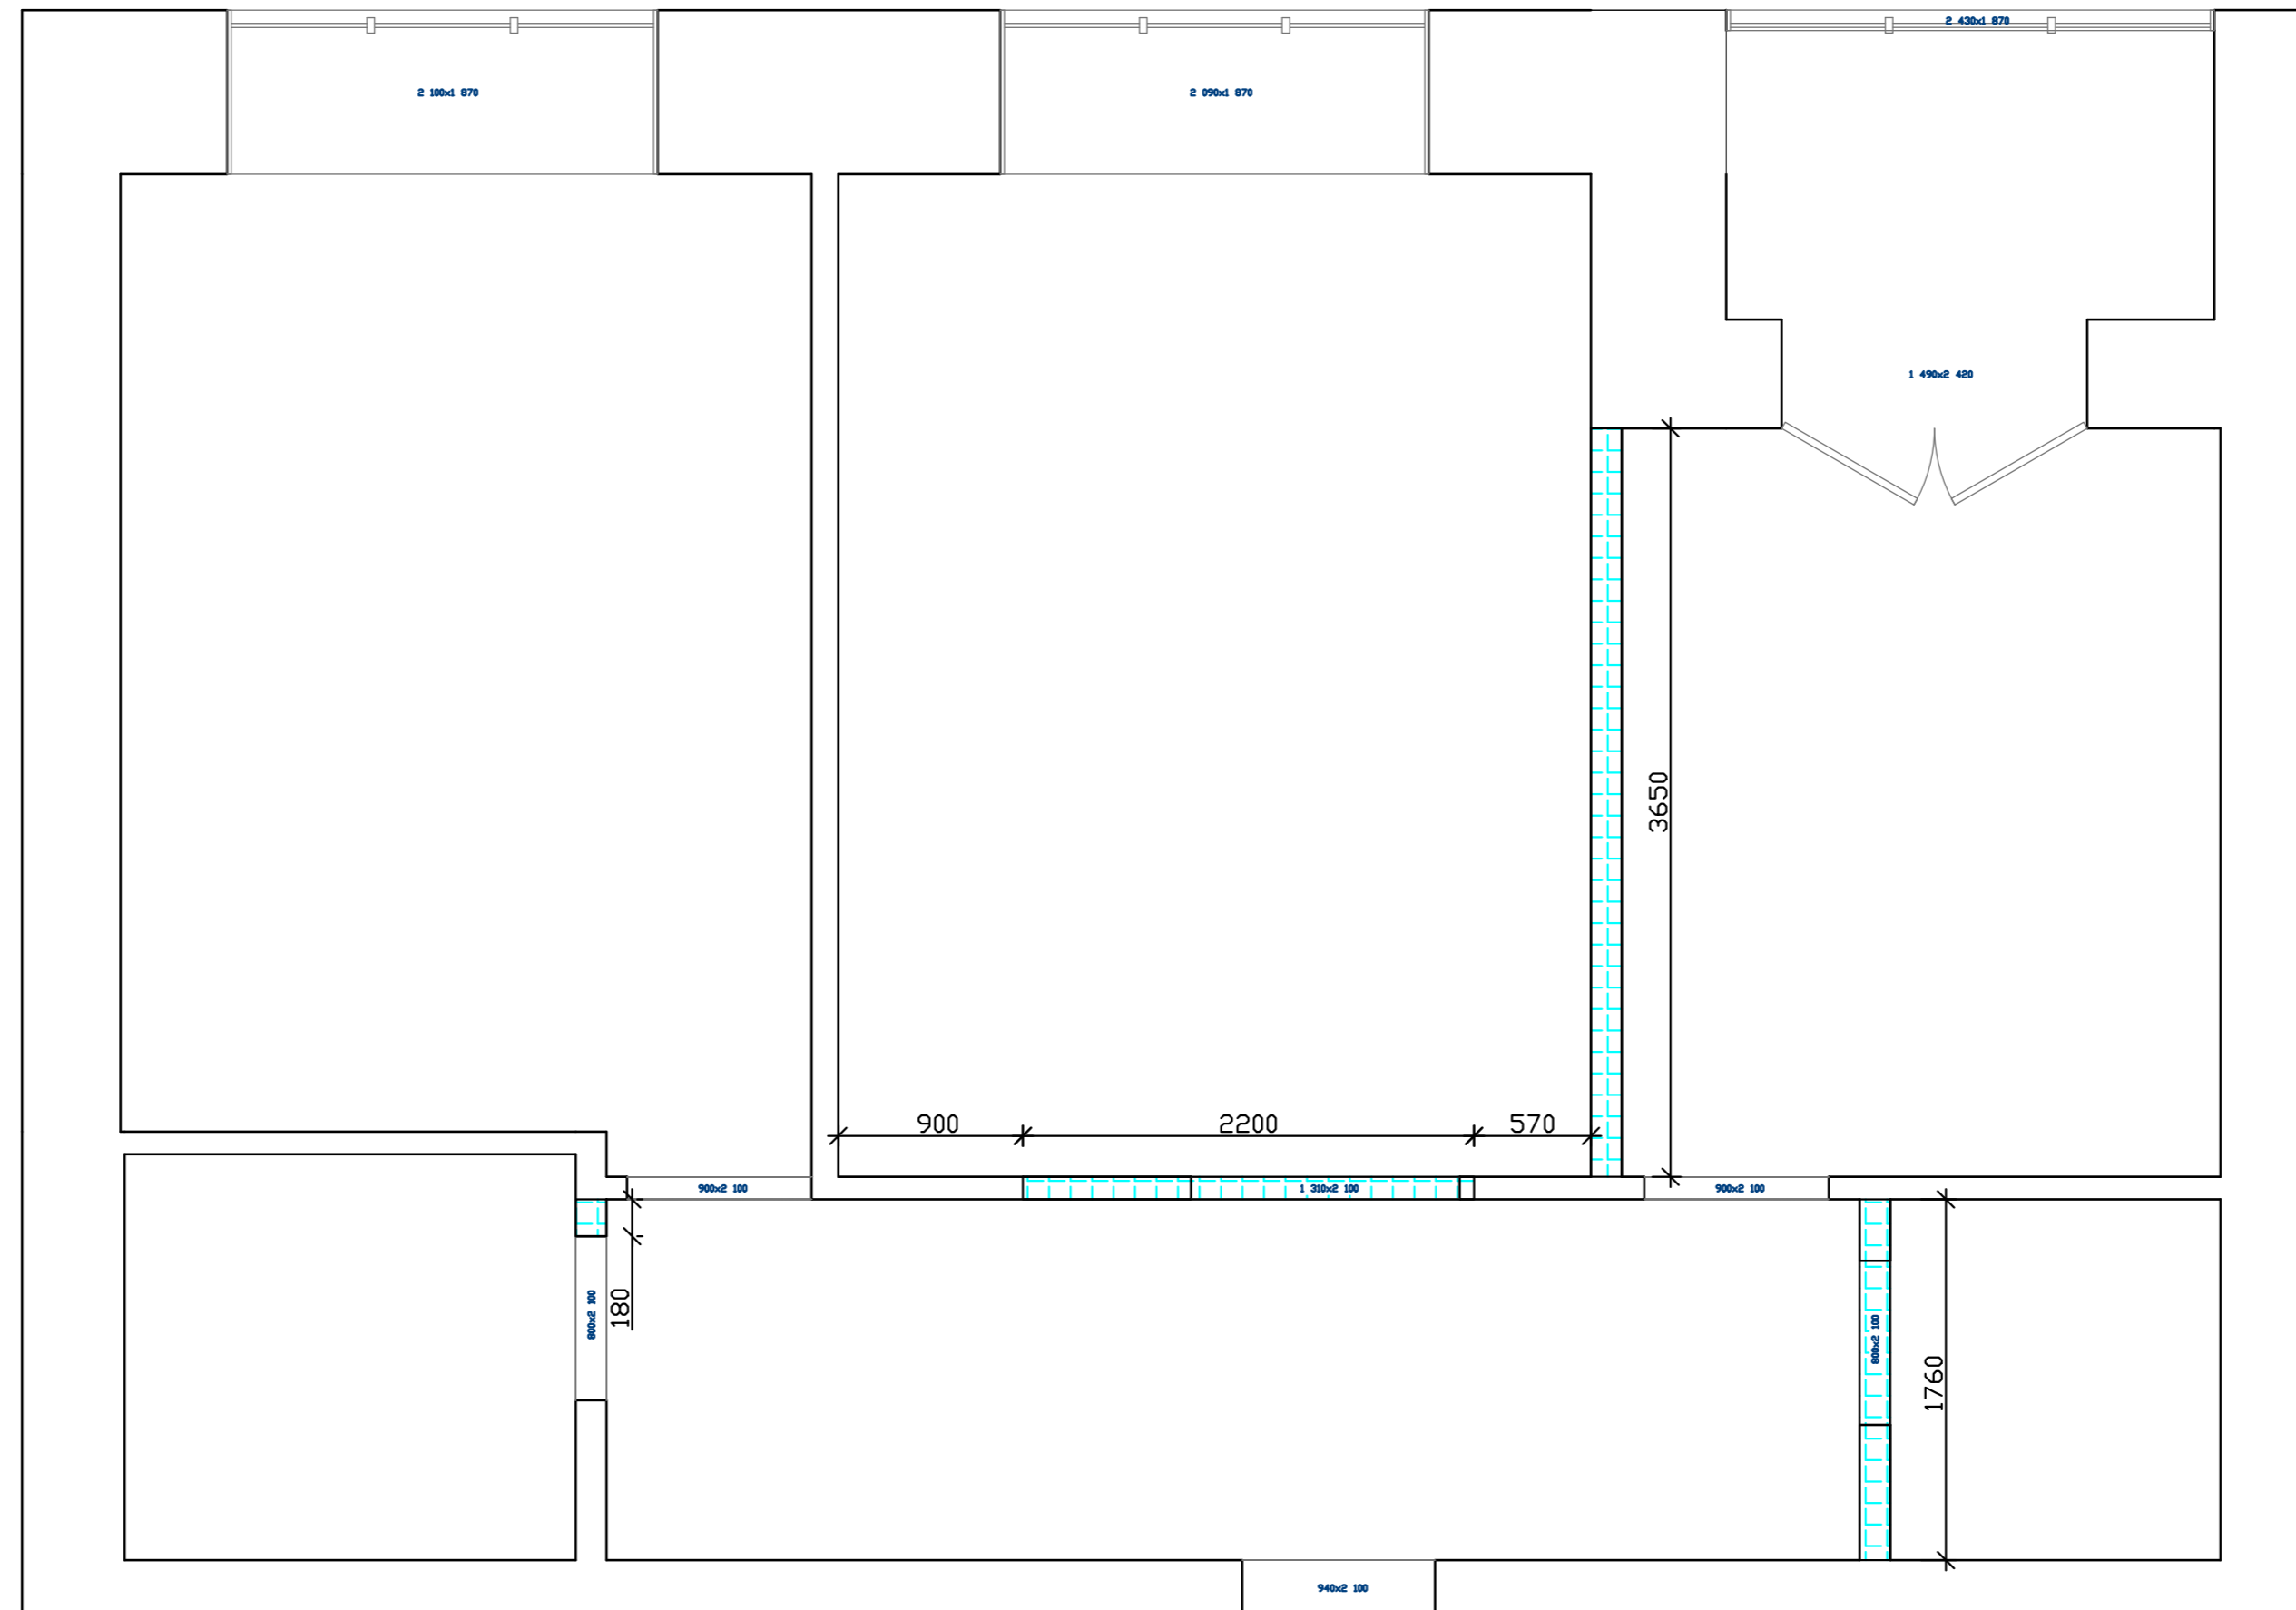

**РАБОЧИЕ ЧЕРТЕЖИ ПО ДИЗАЙНУ
ДВУХКОМНАТНОЙ КВАРТИРЫ**

ООО "Интеррио"
Тюмень, ул. Шиллера, 22
(3452) 61-16-61

ВЕДОМОСТЬ РАБОЧИХ ЧЕРТЕЖЕЙ
ПОЛНЫЙ ПАКЕТ
ДВУХКОМНАТНАЯ КВАРТИРА
УЛ. ПОЛЕВАЯ 105 КОРПУС 4

	НАИМЕНОВАНИЕ	ЛИСТ
1	ОБМЕРНЫЙ ПЛАН	3
2	ПЛАН ДЕМОНТИРУЕМЫХ ПЕРЕГОРОДОК	4
3	ПЛАН МОНТИРУЕМЫХ ПЕРЕГОРОДОК	5
4	ЭКСПЛИКАЦИЯ ПОМЕЩЕНИЙ	7
5	ОСНОВНЫЕ ПОКАЗАТЕЛИ	8
6	ПЛАНИРОВОЧНОЕ РЕШЕНИЕ	10
7	ПЛАН РАССТАНОВКИ МЕБЕЛИ	11
8	ПЛАН СВЕТИЛЬНИКОВ И ВЫКЛЮЧАТЕЛЕЙ	12
9	ПЛАН РОЗЕТОК И ВЫВОДОВ ПИТАНИЯ	14
10	ПЛАН ТЕПЛЫХ ПОЛОВ	15
11	ПЛАН ПОЛОВ	16
12	ПЛАН ПОТОЛКОВ	17
13	РАЗВЕРТКА СТЕН	18
14	РАСКЛАДКА ПЛИТКИ	22
15	УСЛОВНЫЕ ОБОЗНАЧЕНИЯ	24

ОБМЕРНЫЙ ПЛАН

Лист	Листов
3	24

демонтаж стены

ПЛАН ДЕМОНТИРУЕМЫХ ПЕРЕГОРОДОК

Лист	Листов
4	24

Формат А4

- Перегородка из пазогребневого блока 80 - 100 мм
- Перегородка из ГКЛ

ПЛАН МОНТИРУЕМЫХ ПЕРЕГороДОК