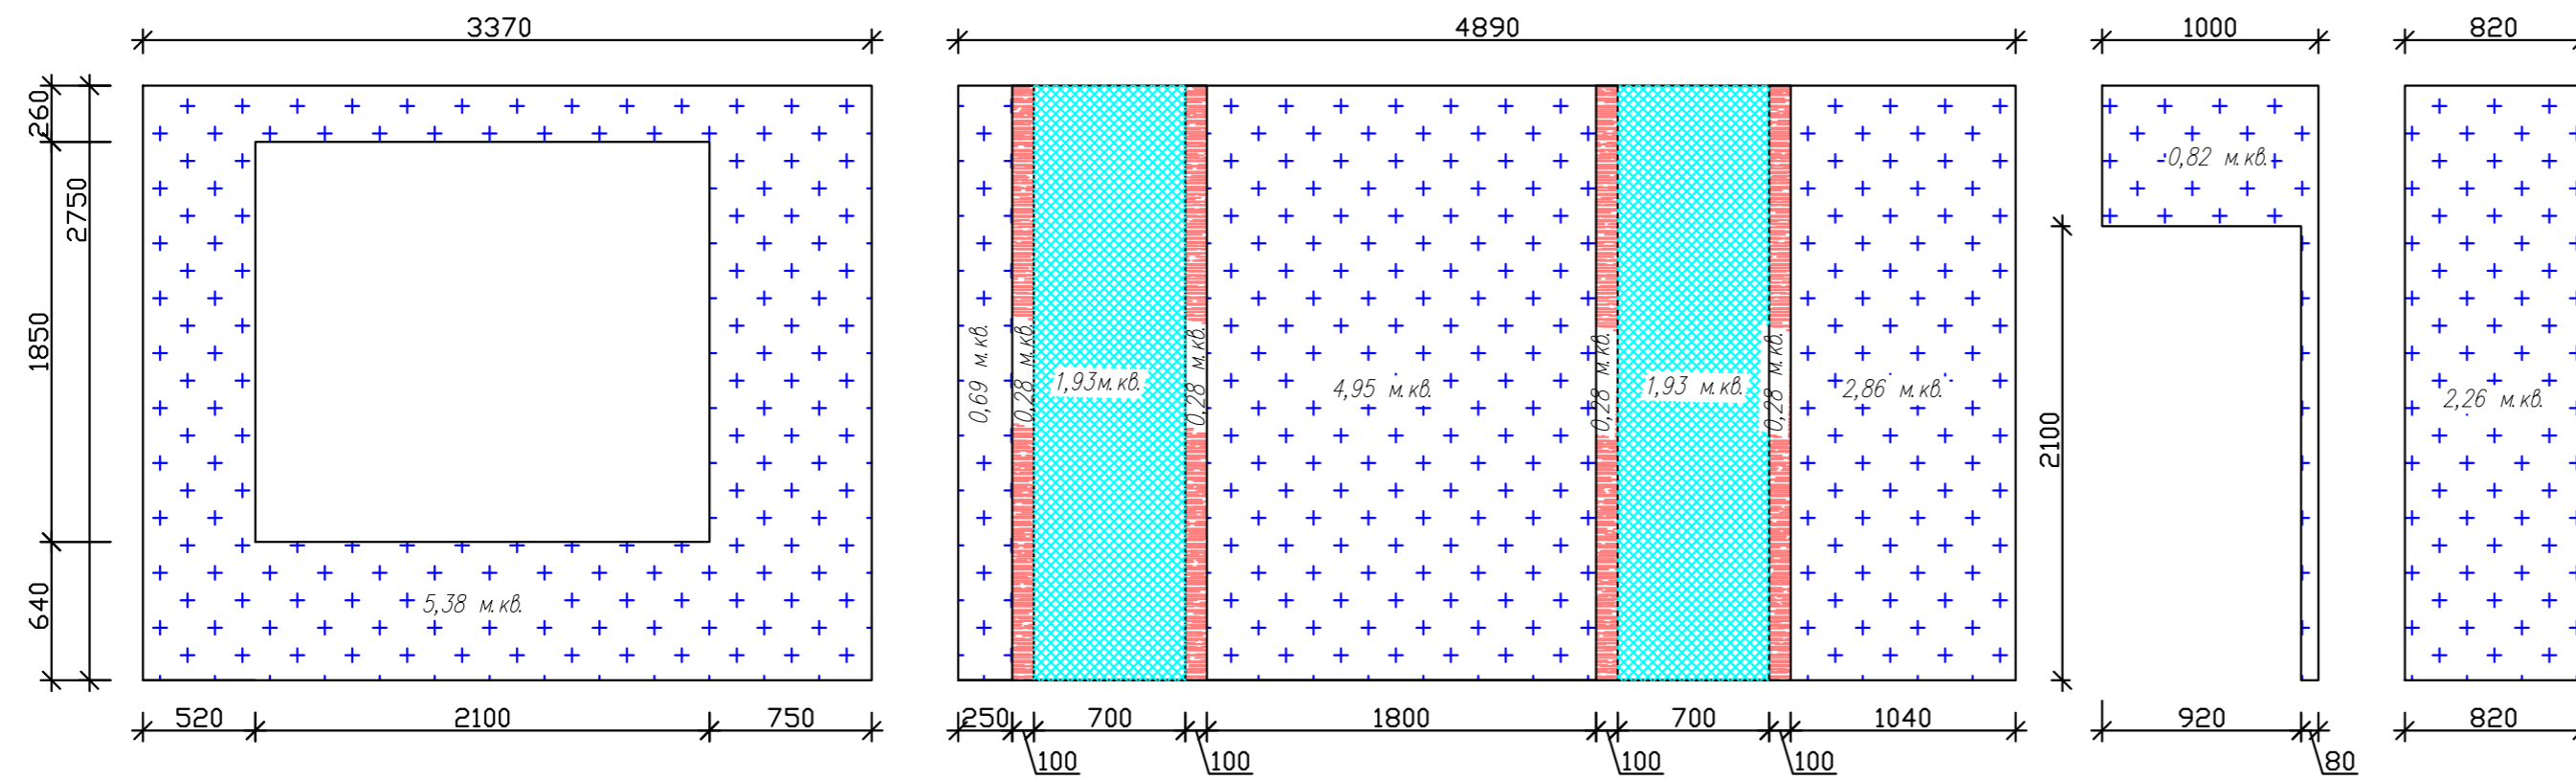

СПАЛЬНЯ

Дизайнерские обои Wall Street Astral-20: 6

Молдинг SX163 SQUARE

Артпол BARCODE Артикул: M-0054Размер: 600x600x25 мм
Краска Дюлюкс Ультра Резист 30RR 49/067

Обои Rasch Finca 417029

Краска Дюлюкс Ультра Резист 30RR 49/067

Зеркало

РАЗВЕРТКА СТЕН

Лист	Листов
21	24

Формат A4