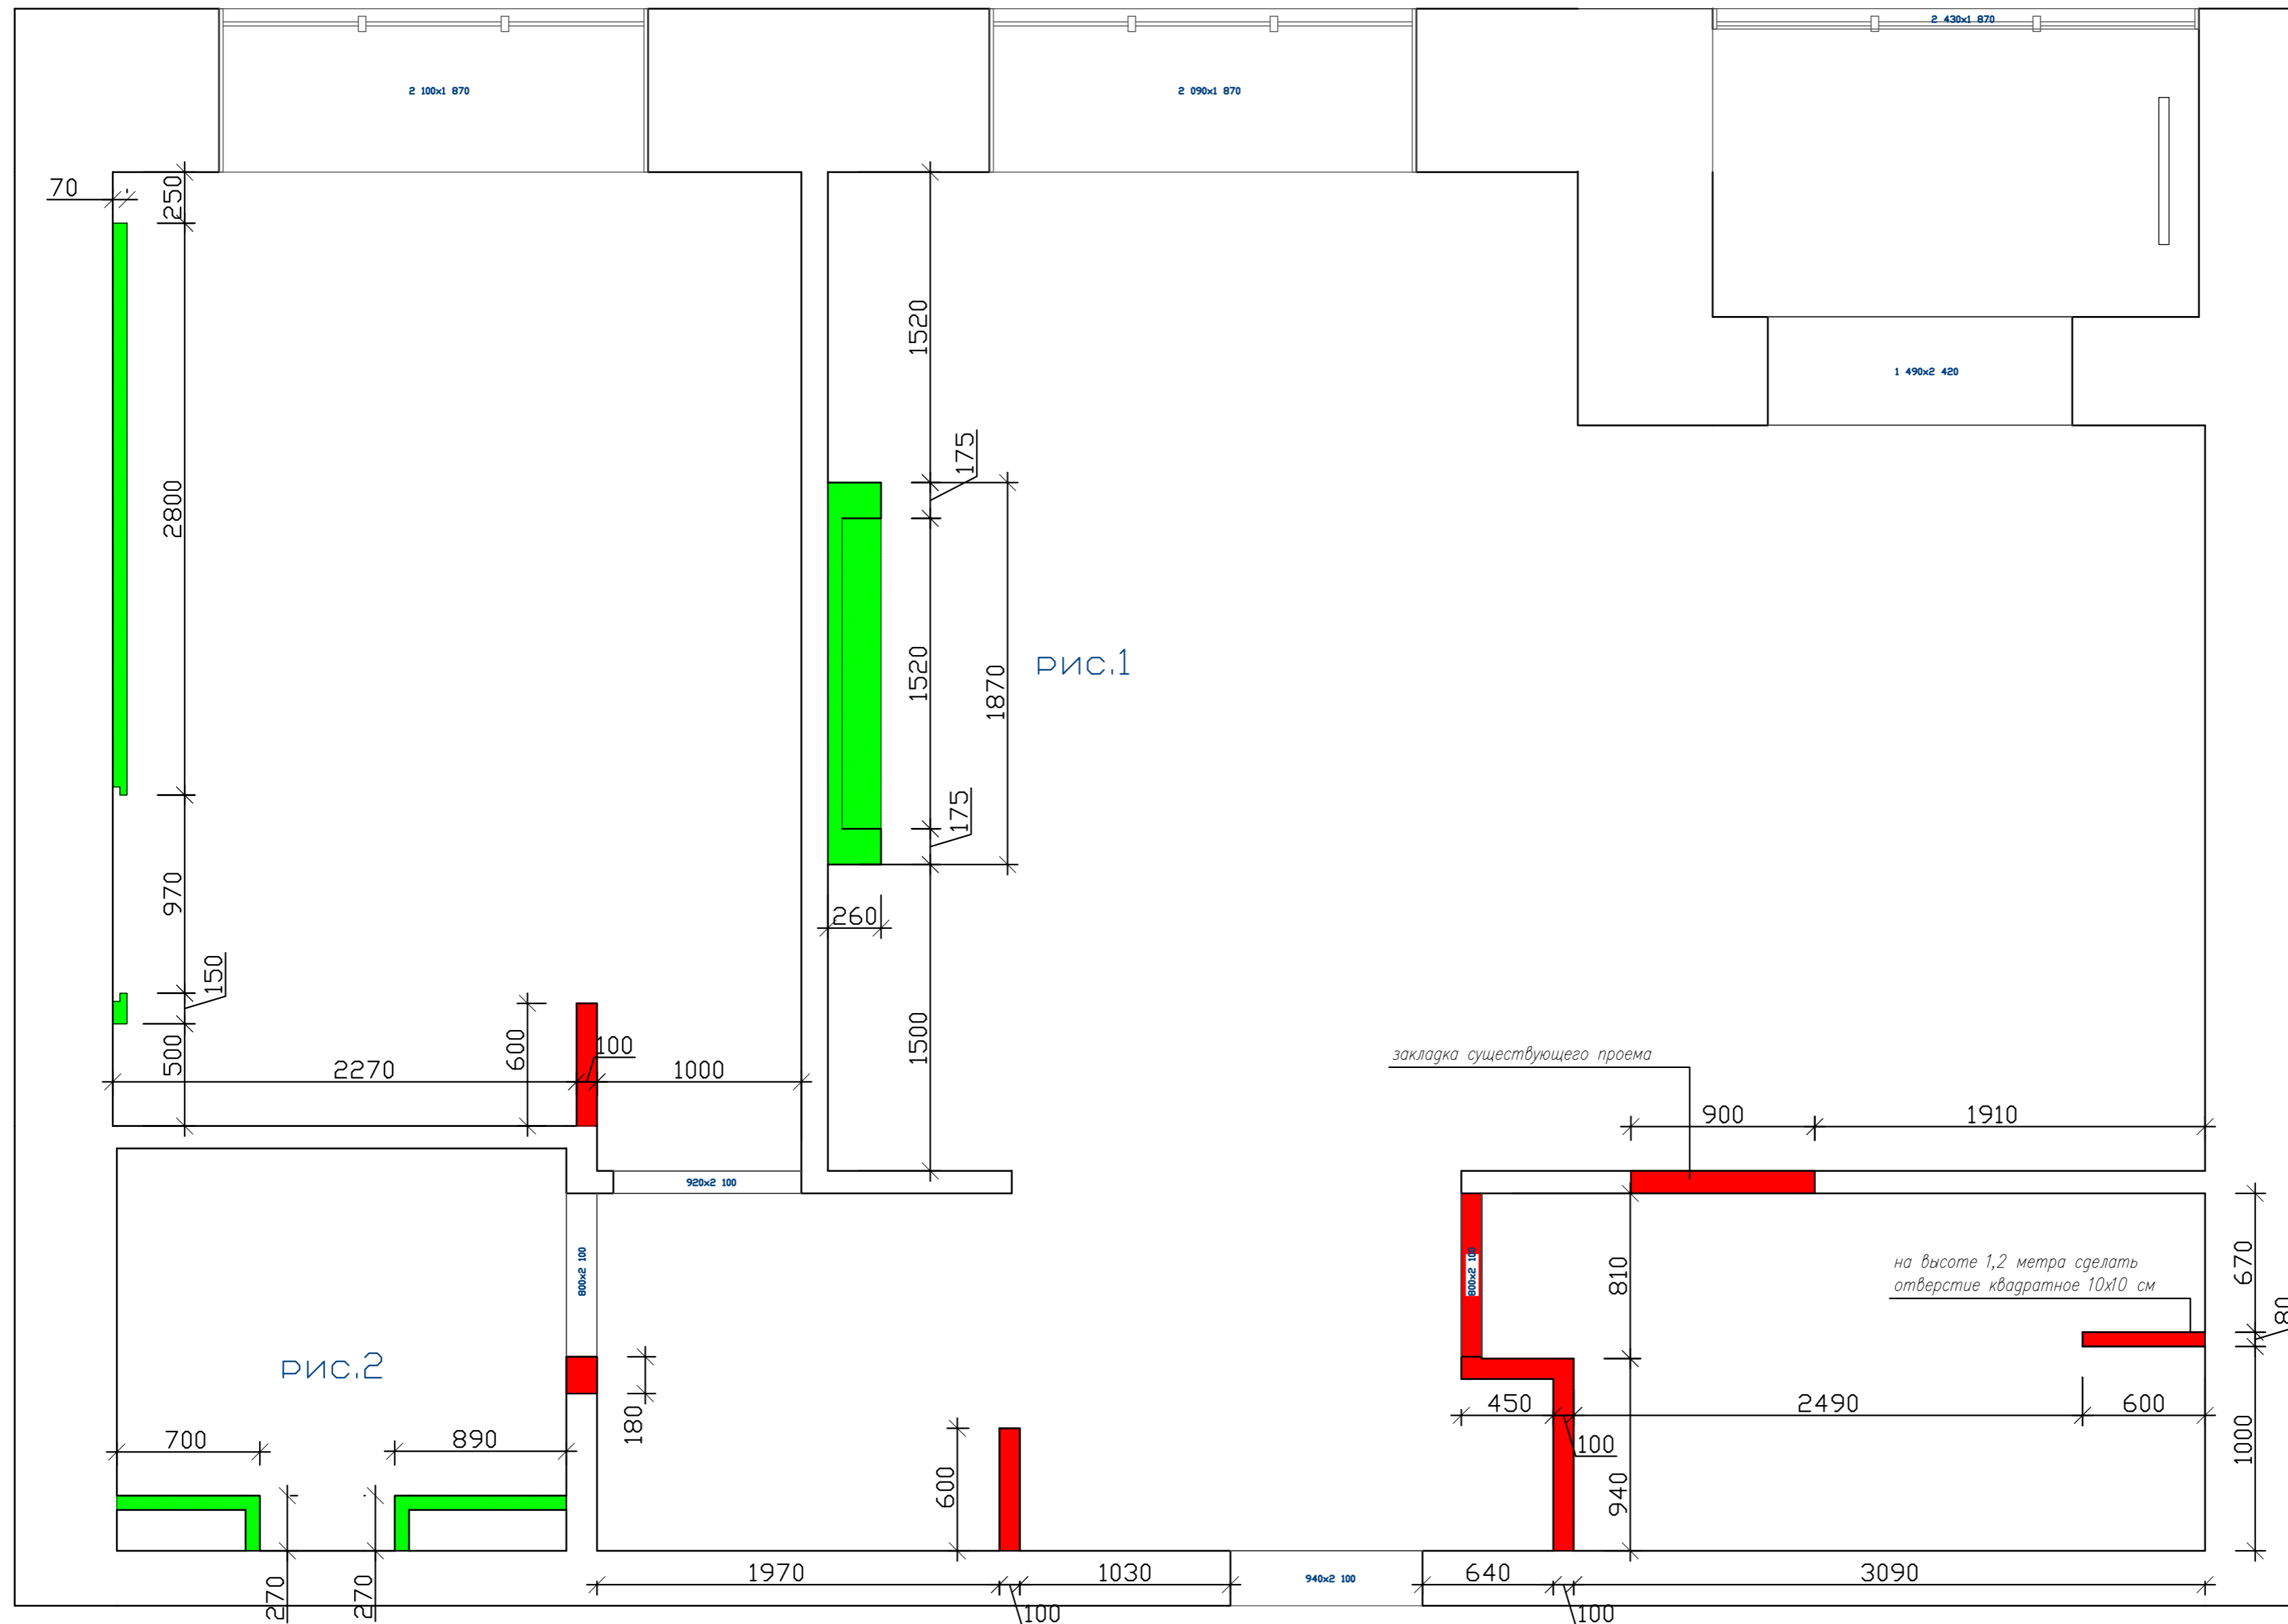

**РАБОЧИЕ ЧЕРТЕЖИ ПО ДИЗАЙНУ
ДВУХКОМНАТНОЙ КВАРТИРЫ**

ООО "Интеррио"
Тюмень, ул. Шиллера, 22
(3452) 61-16-61

ВЕДОМОСТЬ РАБОЧИХ ЧЕРТЕЖЕЙ
ПОЛНЫЙ ПАКЕТ
ДВУХКОМНАТНАЯ КВАРТИРА
УЛ. ПОЛЕВАЯ 105 КОРПУС 4

	НАИМЕНОВАНИЕ	ЛИСТ
1	ОБМЕРНЫЙ ПЛАН	3
2	ПЛАН ДЕМОНТИРУЕМЫХ ПЕРЕГОРОДОК	4
3	ПЛАН МОНТИРУЕМЫХ ПЕРЕГОРОДОК	5
4	ЭКСПЛИКАЦИЯ ПОМЕЩЕНИЙ	7
5	ОСНОВНЫЕ ПОКАЗАТЕЛИ	8
6	ПЛАНИРОВОЧНОЕ РЕШЕНИЕ	10
7	ПЛАН РАССТАНОВКИ МЕБЕЛИ	11
8	ПЛАН СВЕТИЛЬНИКОВ И ВЫКЛЮЧАТЕЛЕЙ	12
9	ПЛАН РОЗЕТОК И ВЫВОДОВ ПИТАНИЯ	14
10	ПЛАН ТЕПЛЫХ ПОЛОВ	15
11	ПЛАН ПОЛОВ	16
12	ПЛАН ПОТОЛКОВ	17
13	РАЗВЕРТКА СТЕН	18
14	РАСКЛАДКА ПЛИТКИ	22
15	УСЛОВНЫЕ ОБОЗНАЧЕНИЯ	24

ОБМЕРНЫЙ ПЛАН

Лист	Листов
3	24

демонтаж стены

ПЛАН ДЕМОНТИРУЕМЫХ ПЕРЕГОРОДОК

Лист	Листов
4	24

Формат А4

- Перегородка из пазогребневого блока 80 - 100 мм
- Перегородка из ГКЛ

ПЛАН МОНТИРУЕМЫХ ПЕРЕГороДОК

Номер на экспликации	2	САМУЗЕЛ
Пол, кв.м.	4,04	SG731500R КЕРАМИЧЕСКИЙ ГРАНИТ 13X80 МЕРАНТИ БЕЛЫЙ ОБРЕЗНОЙ
Потолок, кв.м.	4	Натяжной матовый
Стены, кв.м.	21,59	В ТОМ ЧИСЛЕ:
	1,68	Штукатурка декоративная влагостойкая выкрас по образцу
	2,65	Покраска белая влагостойкая
	0,89	Crema Mosaico Emperador 20x50
	13,07	7177 КЕРАМИЧЕСКАЯ ПЛИТКА 20X50 ПАРАЛЛЕЛЬ БЕЖЕВЫЙ СВЕТЛЫЙ МАТОВЫЙ
	3,3	Crema Spirit панно (комплект 3 шт) 60x50 Производитель: Ibero
Плинтус потолочный, п.м.		силиконовая заглушка к натяжному потолку