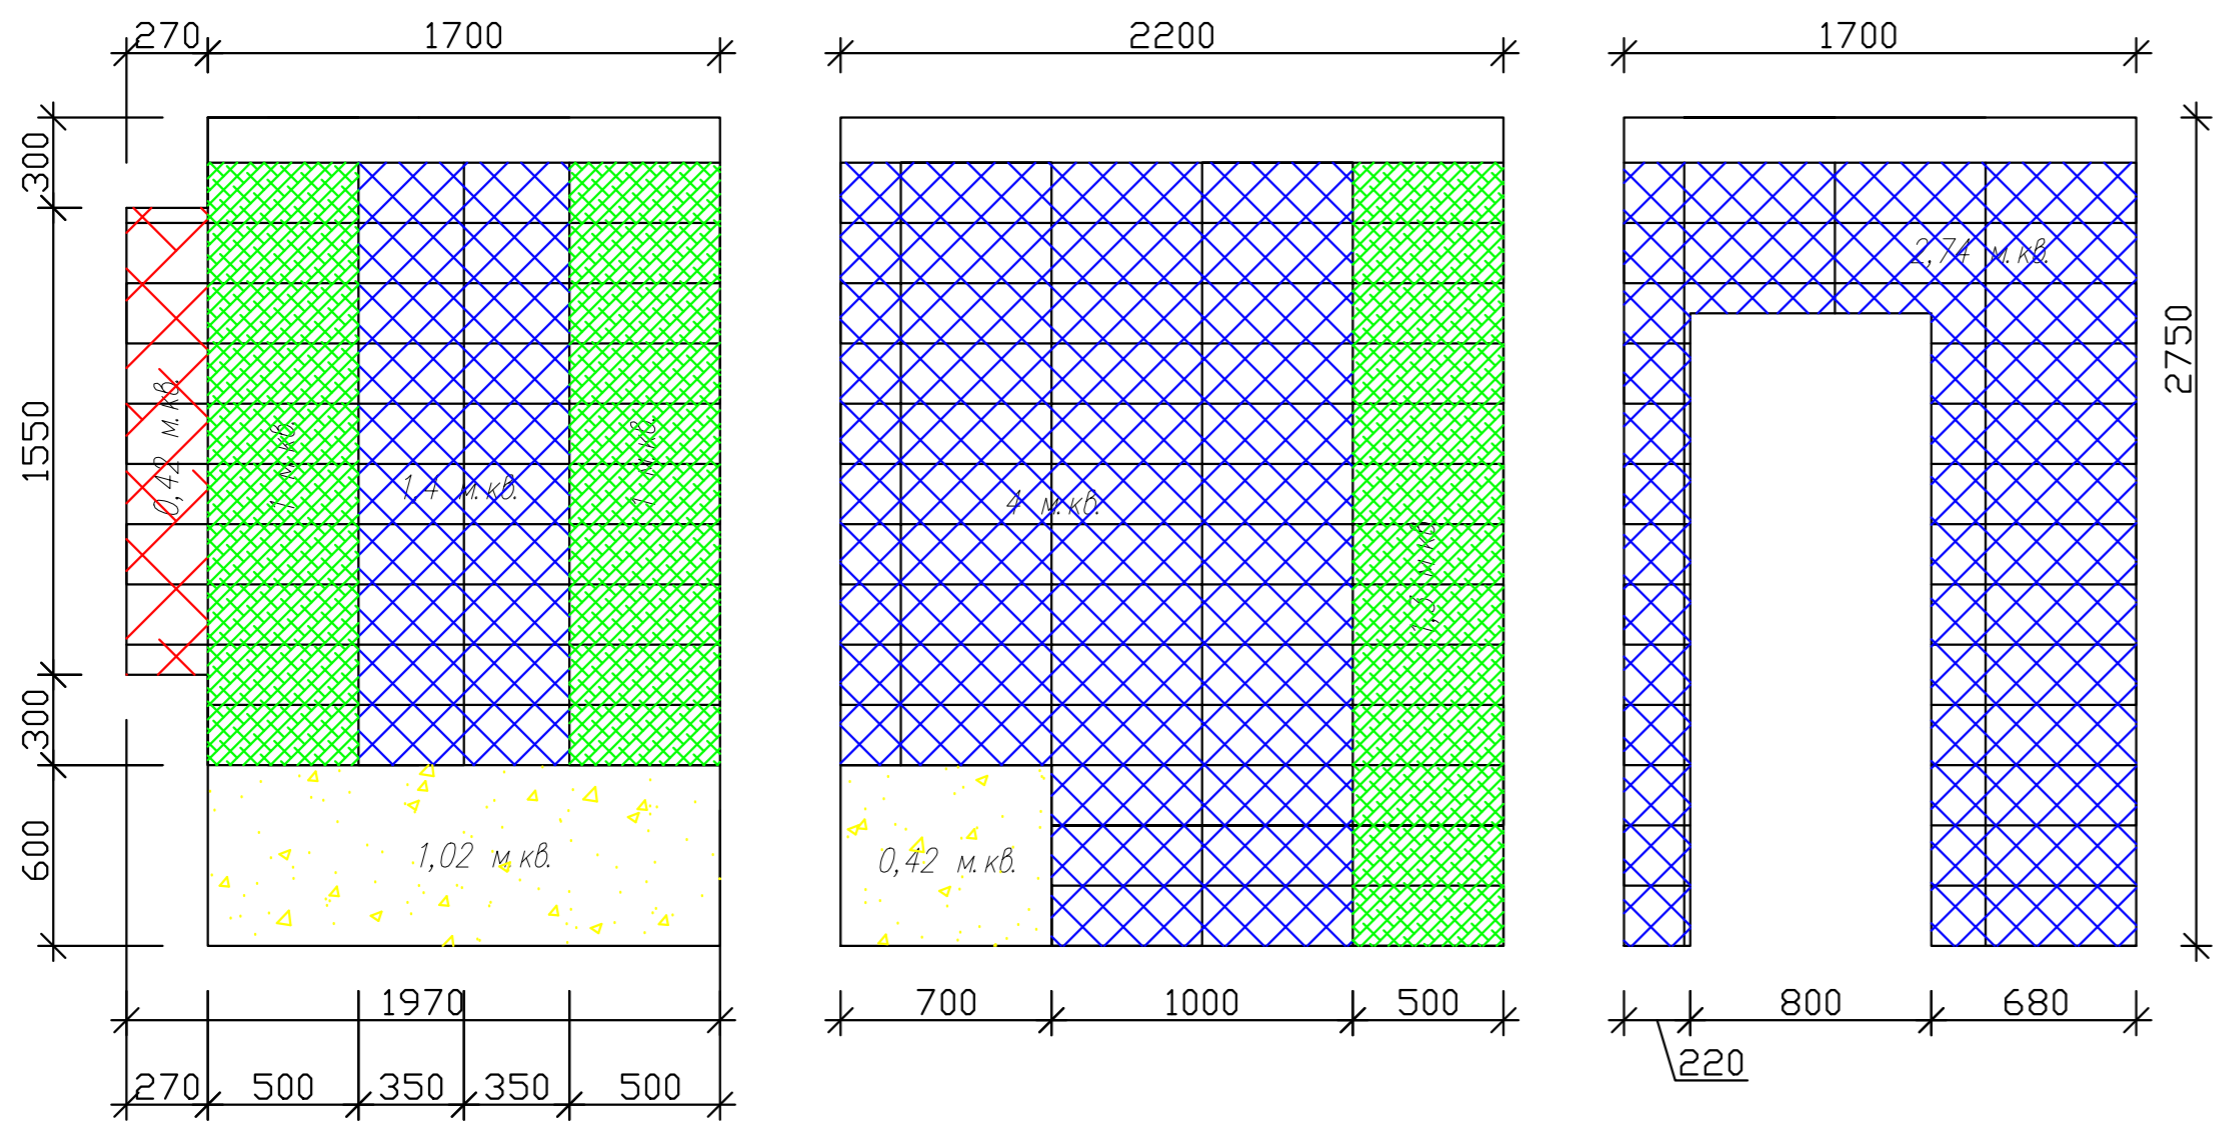

 Обои Rasch Finca 417029

 Краска Дюлюкс Ультра Резист 30RR 49/067

 Зеркало

РАЗВЕРТКА СТЕН

Лист	Листов
21	24

Формат A4

САНУЗЕЛ

-  Штукатурка декоративная влаго-стойкая выкрас по образцу
-  Покраска белая влагостойкая
-  Crema Mosaico Emperador 20x50
Производитель: Ibero
-  7177 КЕРАМИЧЕСКАЯ ПЛИТКА 20X50 ПАРАЛЛЕЛЬ БЕЖЕВЫЙ СВЕТЛЫЙ МАТОВЫЙ
-  Crema Spirit панно (комплект 3 шт) 60x50
Производитель: Ibero