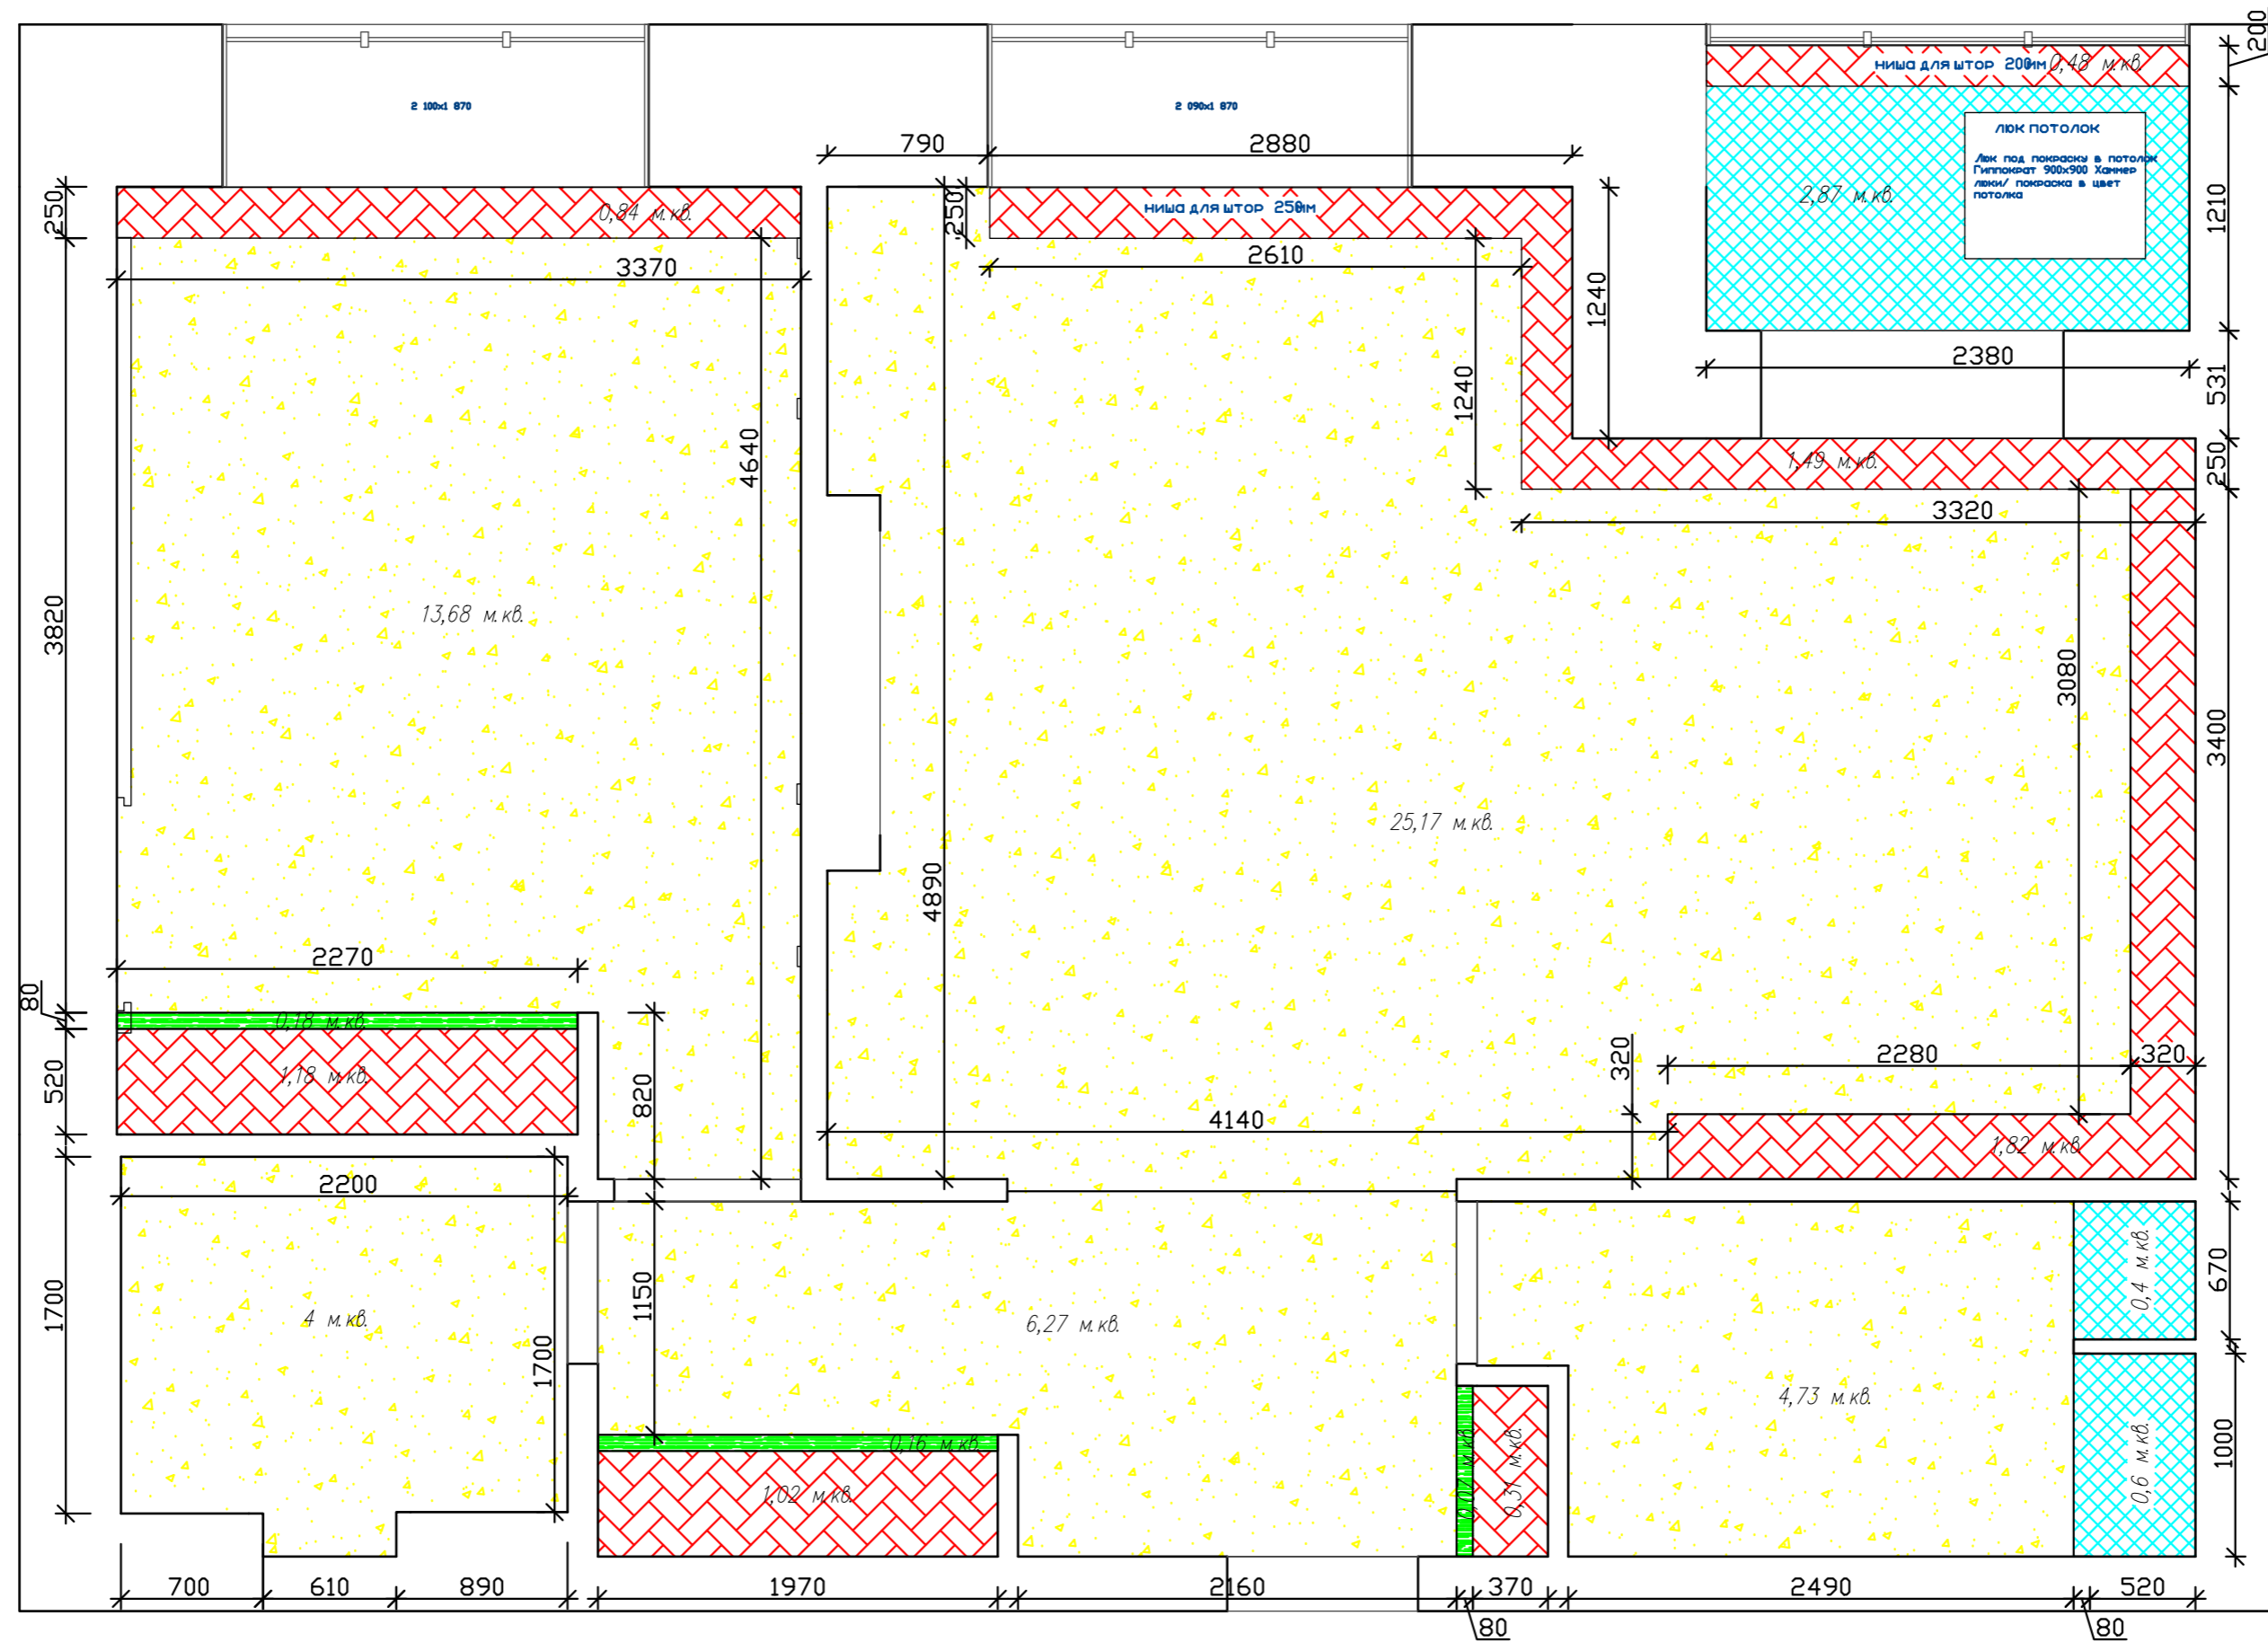

- Потолок ГКЛ покраска белая
- Потолок натяжной матовый
- Потолок оштукатуренный окрашенный
- закладная

ПЛАН ПОТОЛКОВ

Лист	Листов
17	24