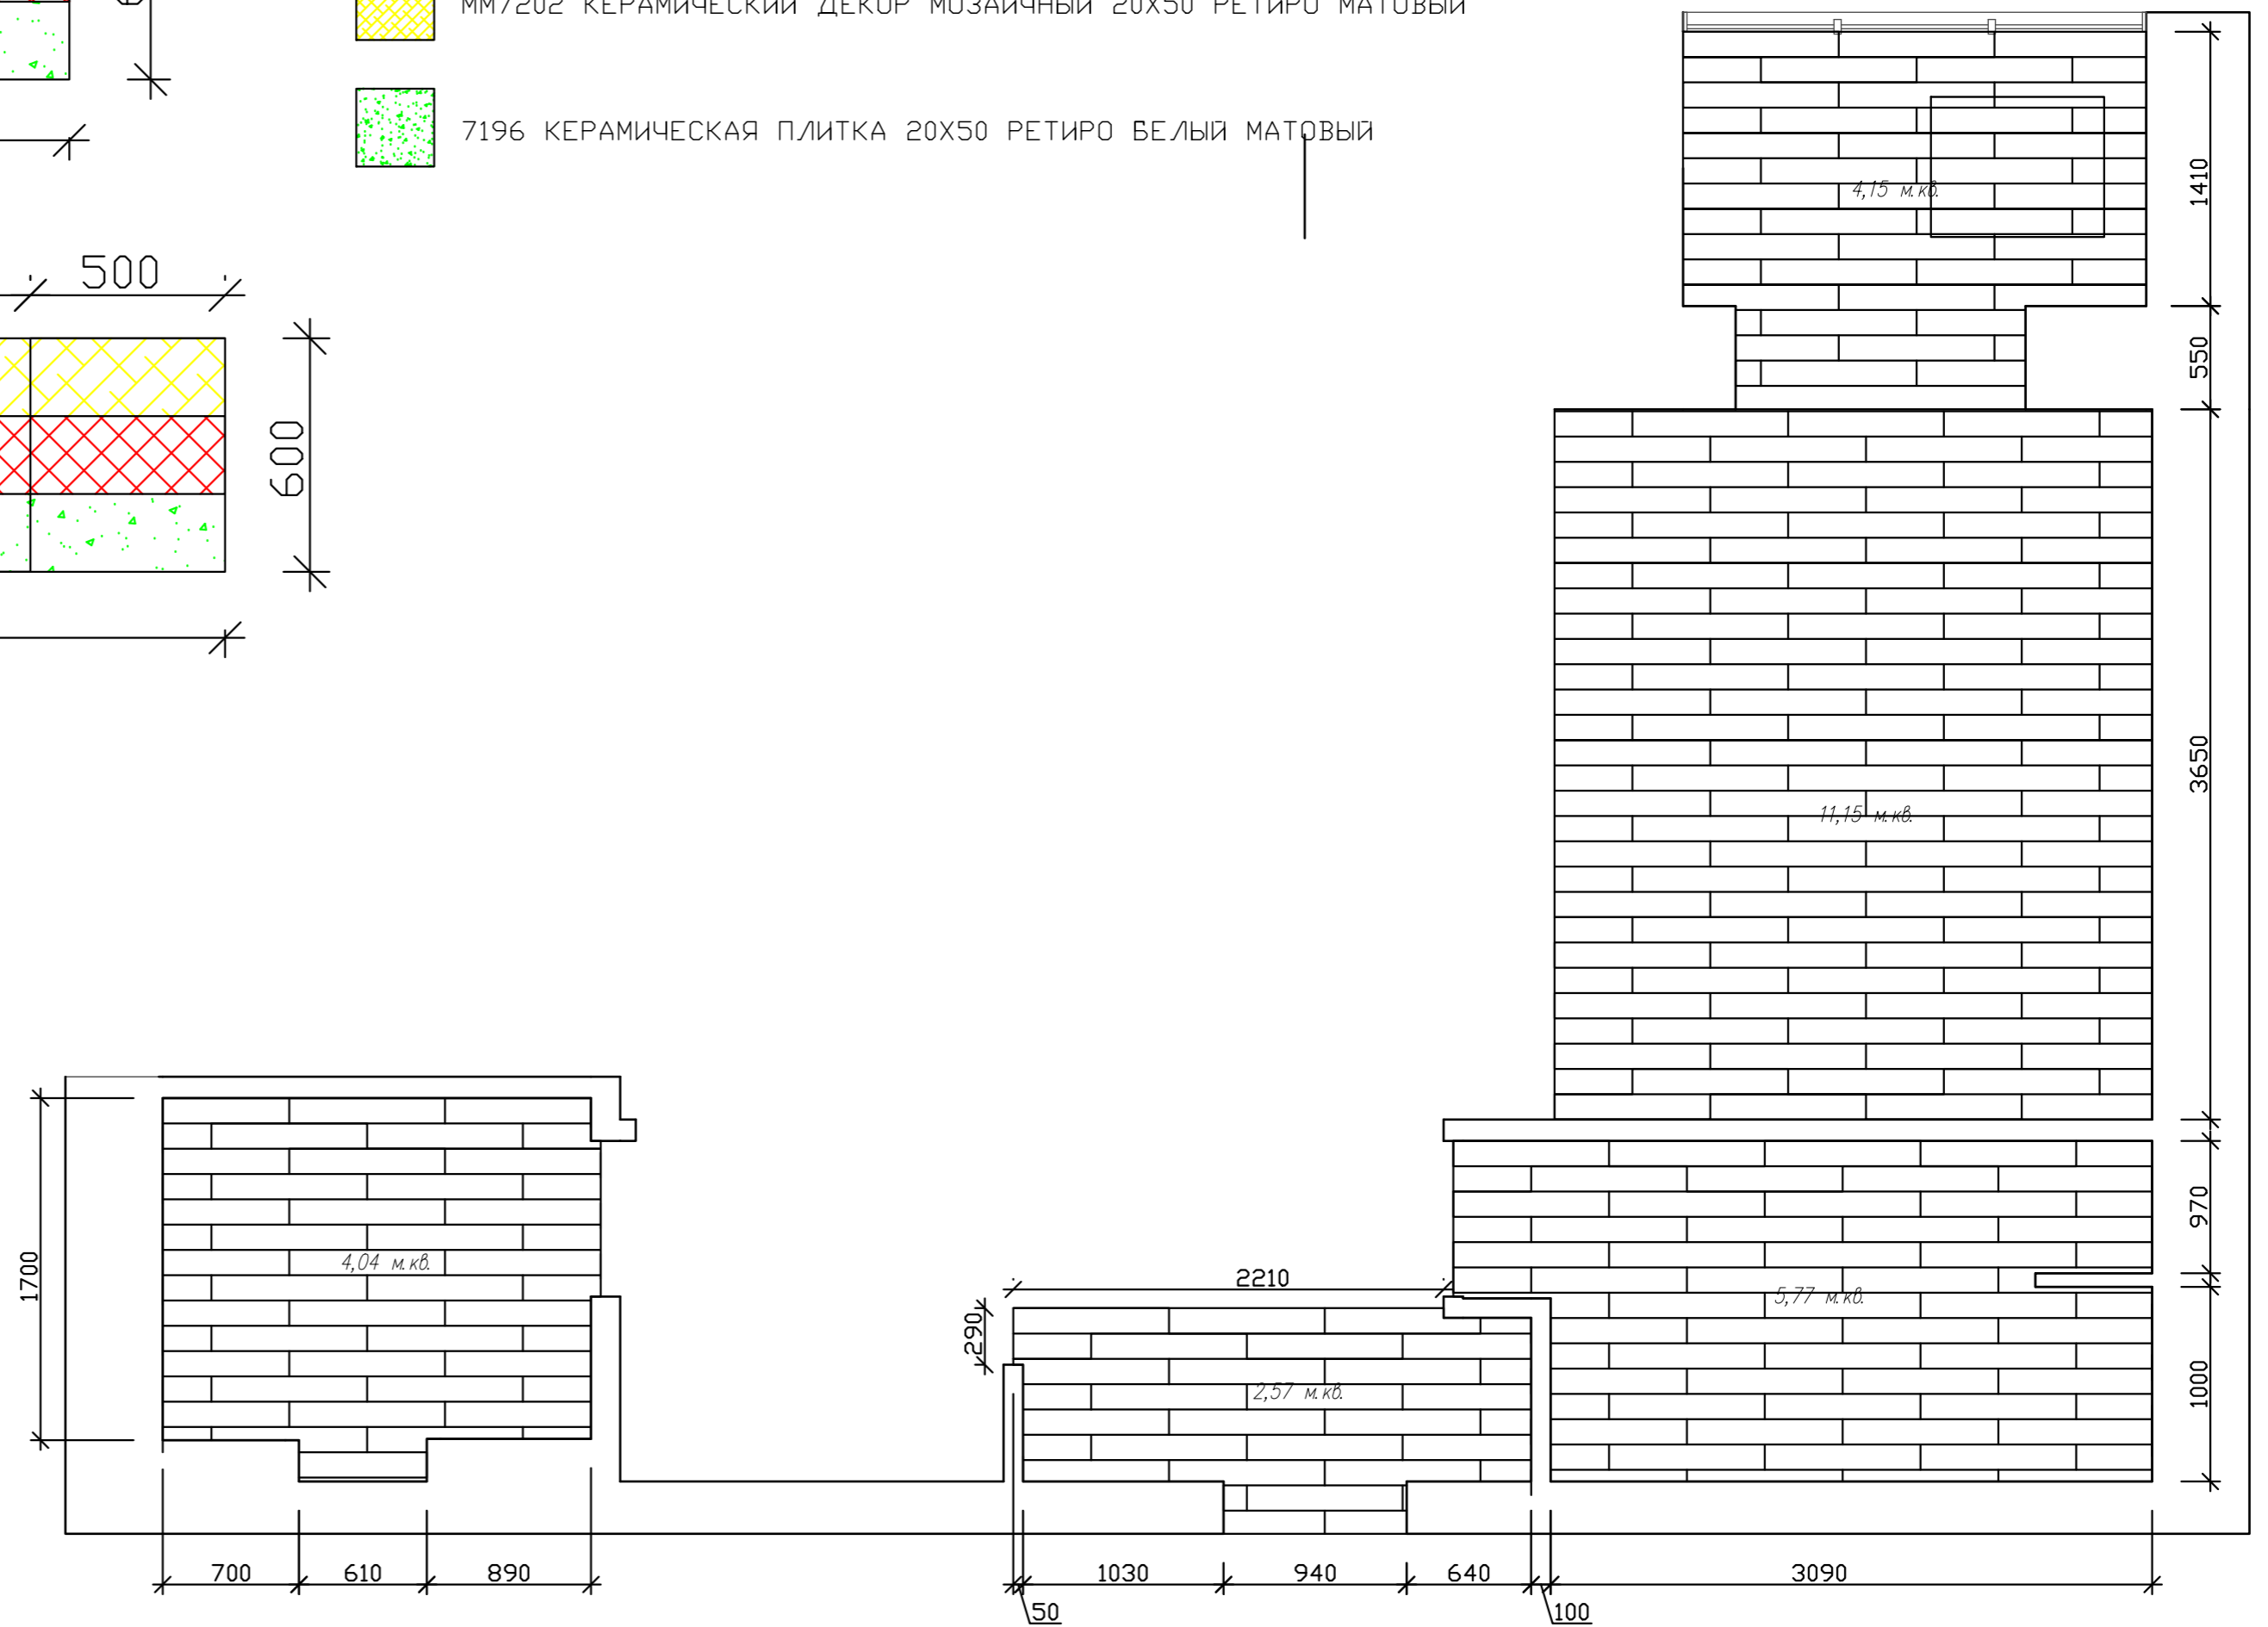

РАЗВЕРТКА СТЕН И РАСКЛАДКА ПЛИТКИ

Лист	Листов
22	24

-  MLD\A94\7196 КЕРАМИЧЕСКИЙ ДЕКОР 20X50 РЕТИРО МАТОВЫЙ
-  MM7202 КЕРАМИЧЕСКИЙ ДЕКОР МОЗАИЧНЫЙ 20X50 РЕТИРО МАТОВЫЙ
-  7196 КЕРАМИЧЕСКАЯ ПЛИТКА 20X50 РЕТИРО БЕЛЫЙ МАТОВЫЙ