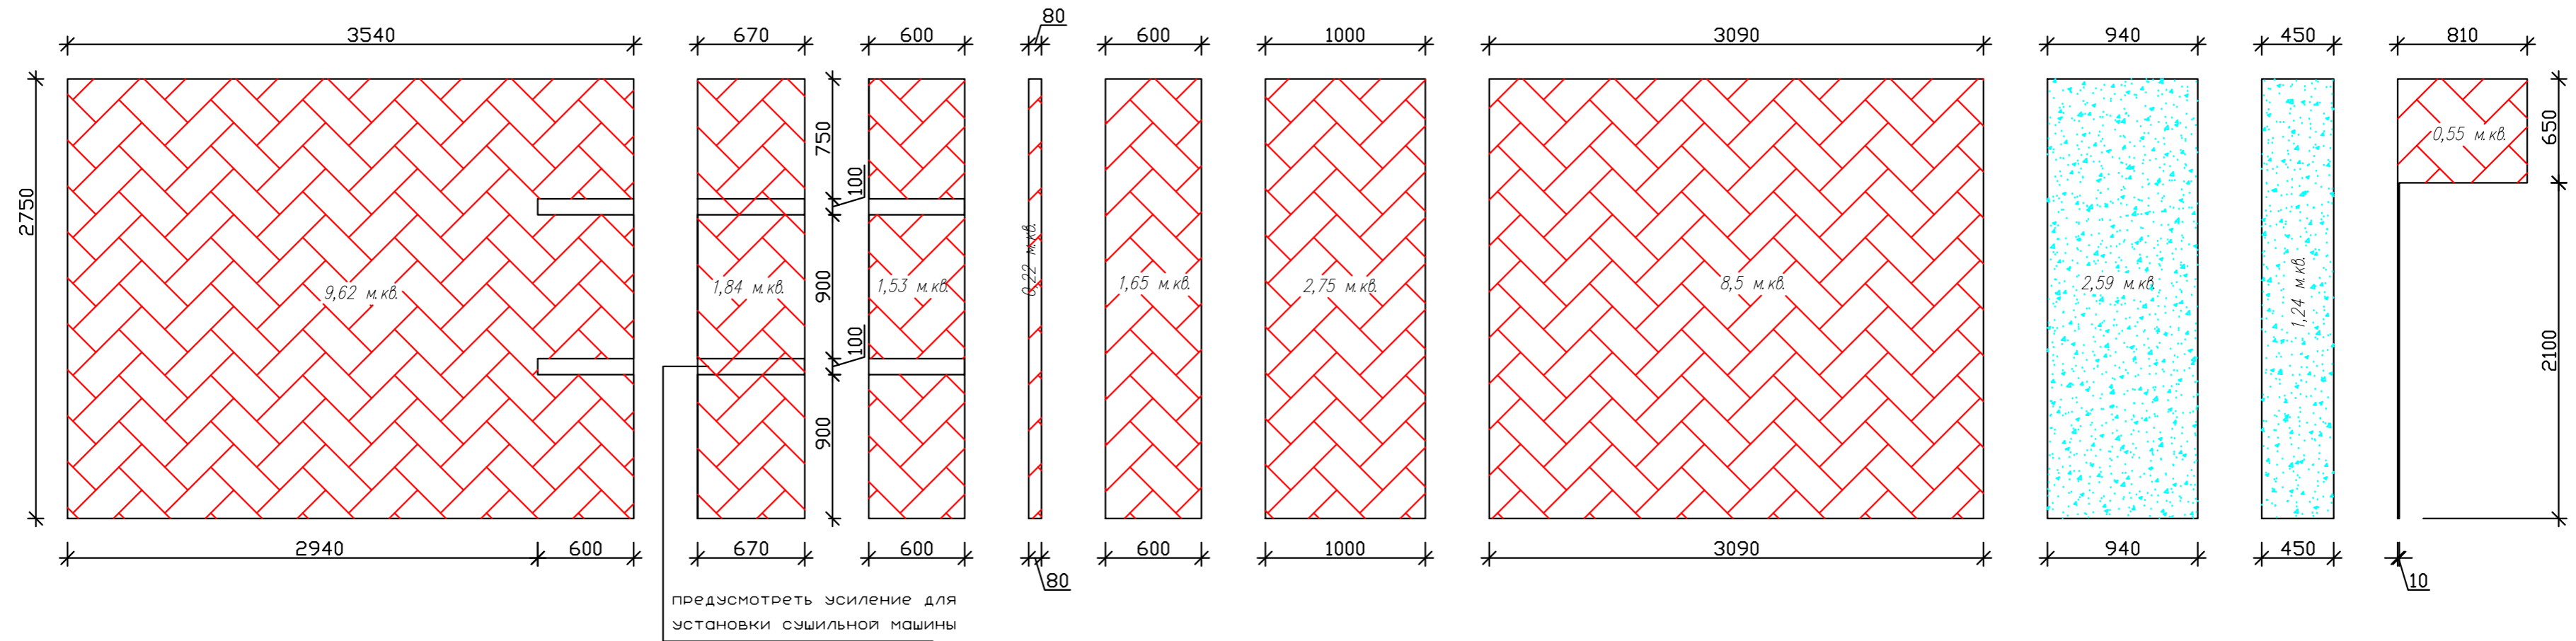

ГАРДЕРОВНАЯ И ЛОДЖИЯ

- Панель Панда релакс
- Краска Дулюкс Ультра Резист 67YR 56/055
- Краска Дулюкс Ультра Резист белая

РАЗВЕРТКА СТЕН

Лист	Листов
19	24