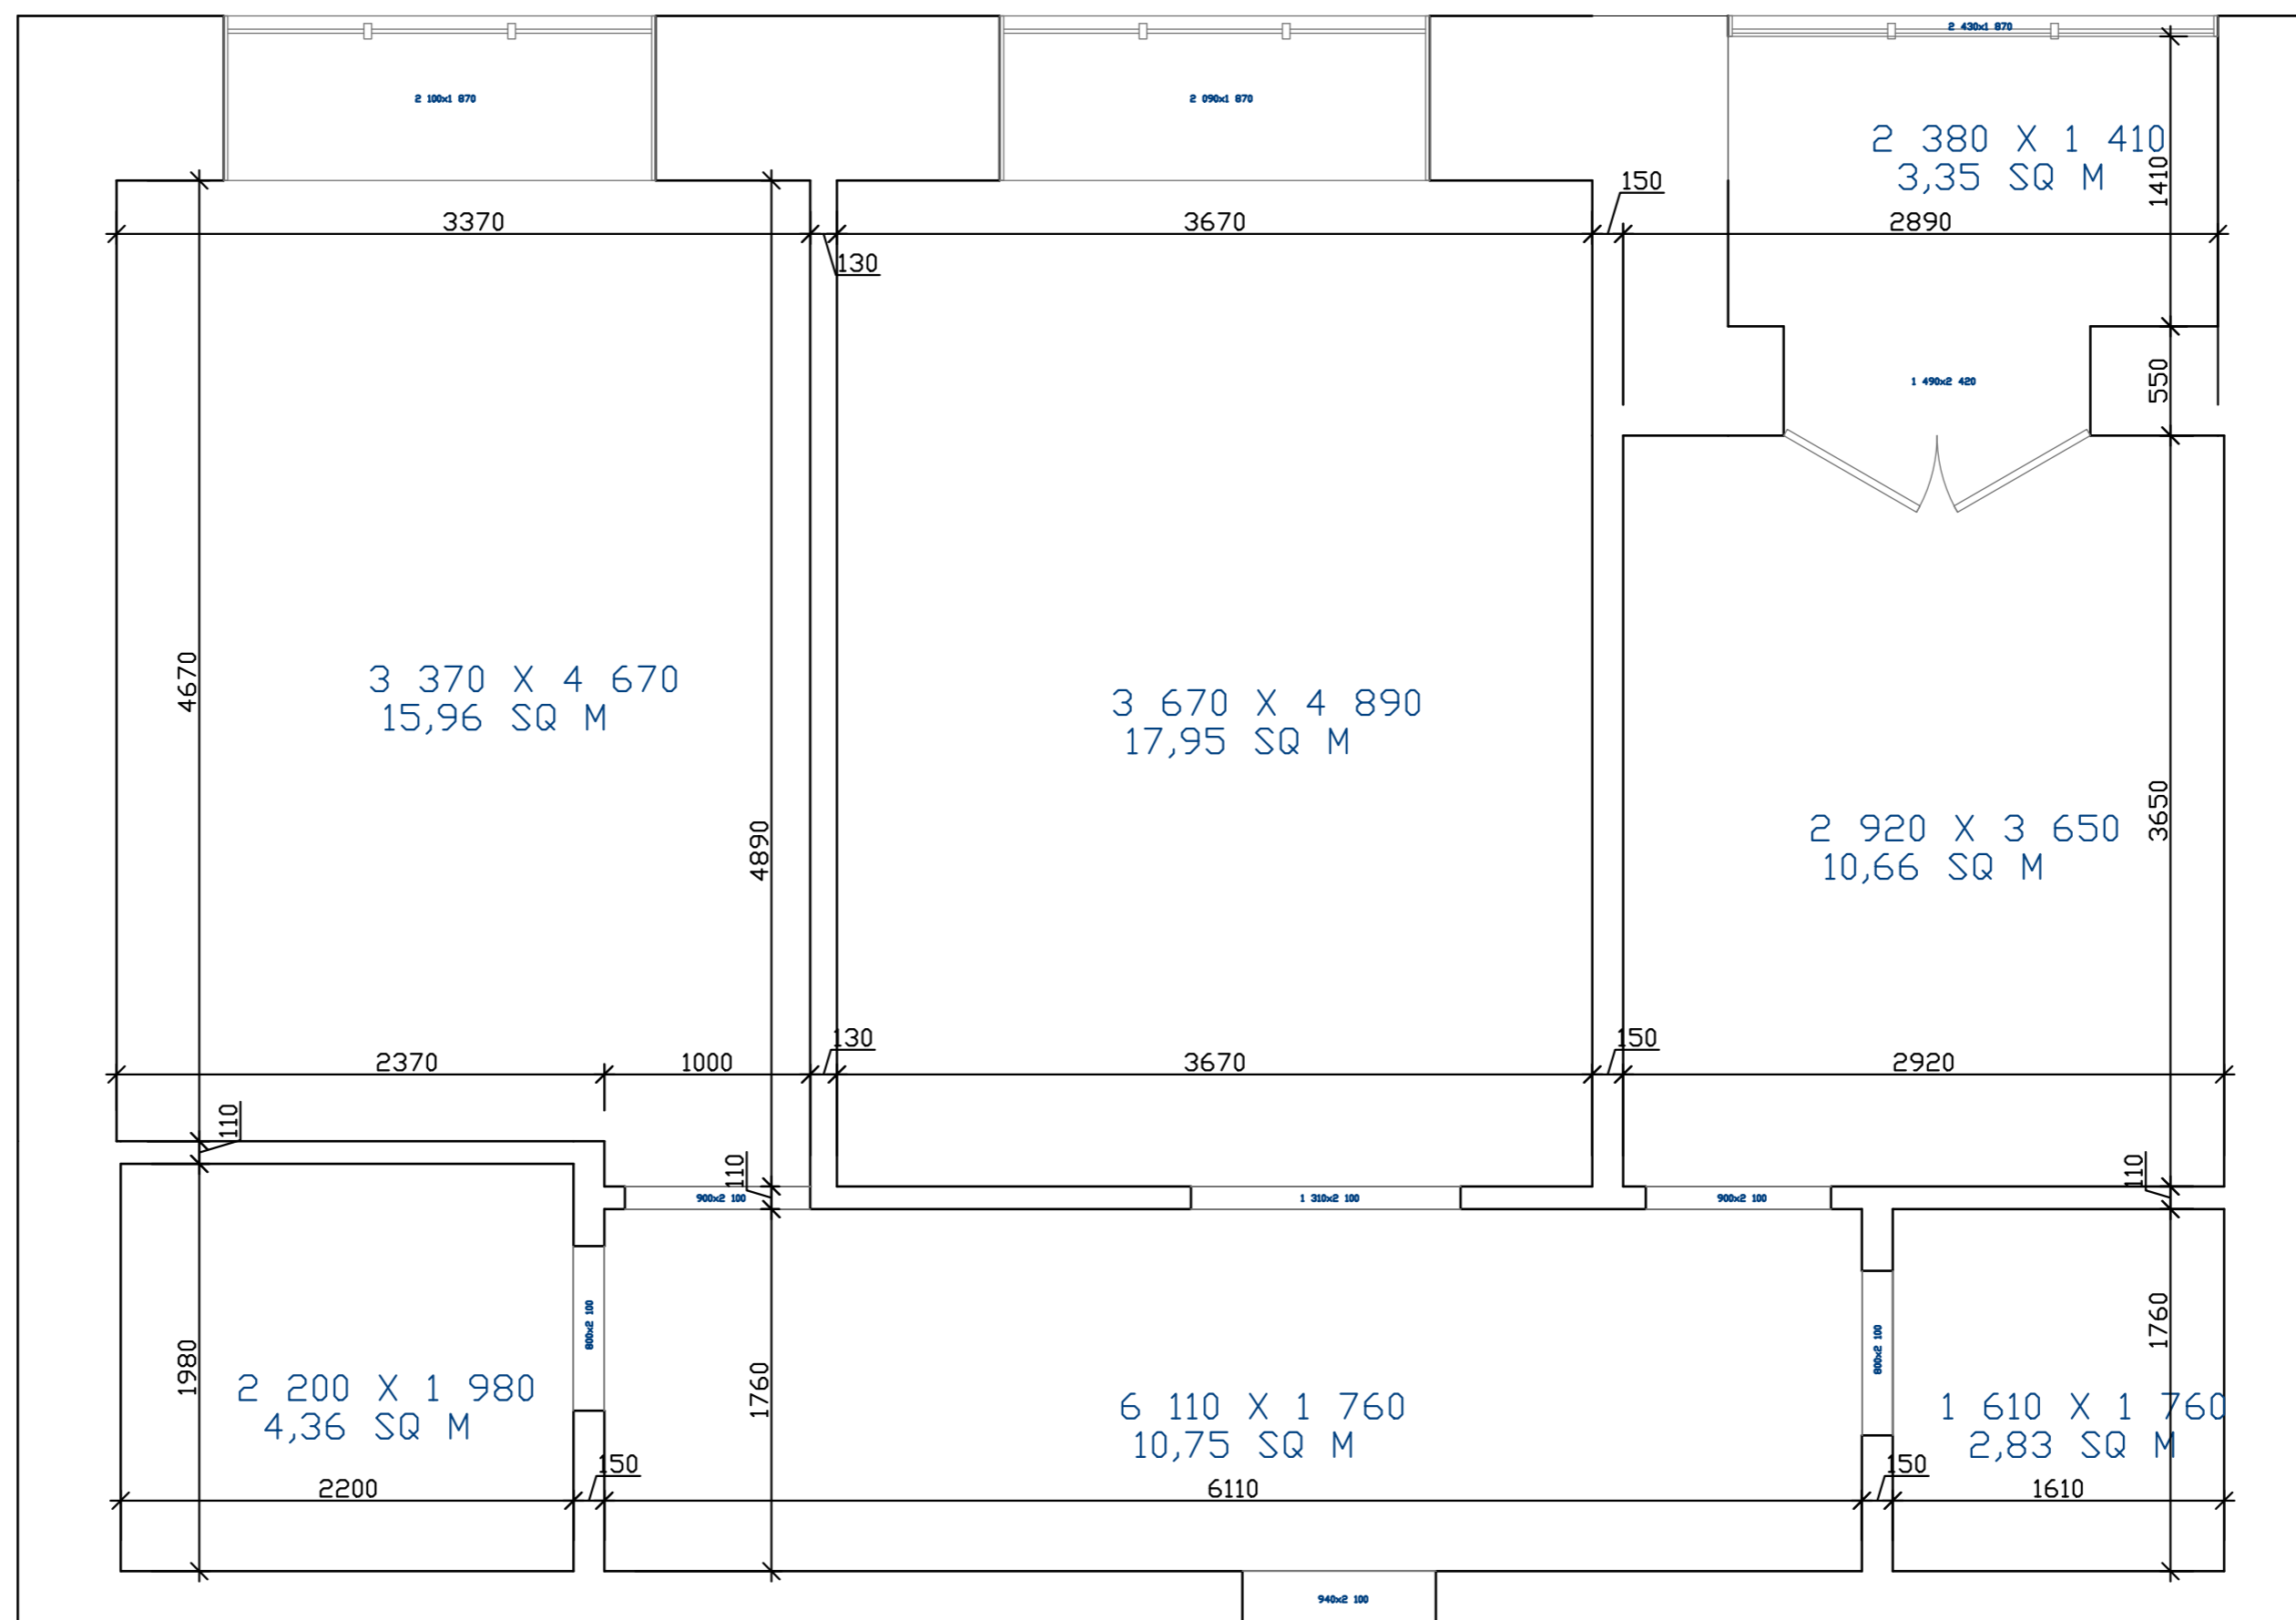

**РАБОЧИЕ ЧЕРТЕЖИ ПО ДИЗАЙНУ
ДВУХКОМНАТНОЙ КВАРТИРЫ**

ООО "Интеррио"
Тюмень, ул. Шиллера, 22
(3452) 61-16-61

ВЕДОМОСТЬ РАБОЧИХ ЧЕРТЕЖЕЙ
ПОЛНЫЙ ПАКЕТ
ДВУХКОМНАТНАЯ КВАРТИРА
УЛ. ПОЛЕВАЯ 105 КОРПУС 4

	НАИМЕНОВАНИЕ	ЛИСТ
1	ОБМЕРНЫЙ ПЛАН	3
2	ПЛАН ДЕМОНТИРУЕМЫХ ПЕРЕГОРОДОК	4
3	ПЛАН МОНТИРУЕМЫХ ПЕРЕГОРОДОК	5
4	ЭКСПЛИКАЦИЯ ПОМЕЩЕНИЙ	7
5	ОСНОВНЫЕ ПОКАЗАТЕЛИ	8
6	ПЛАНИРОВОЧНОЕ РЕШЕНИЕ	10
7	ПЛАН РАССТАНОВКИ МЕБЕЛИ	11
8	ПЛАН СВЕТИЛЬНИКОВ И ВЫКЛЮЧАТЕЛЕЙ	12
9	ПЛАН РОЗЕТОК И ВЫВОДОВ ПИТАНИЯ	14
10	ПЛАН ТЕПЛЫХ ПОЛОВ	15
11	ПЛАН ПОЛОВ	16
12	ПЛАН ПОТОЛКОВ	17
13	РАЗВЕРТКА СТЕН	18
14	РАСКЛАДКА ПЛИТКИ	22
15	УСЛОВНЫЕ ОБОЗНАЧЕНИЯ	24

ОБМЕРНЫЙ ПЛАН

Лист	Листов
3	24

демонтаж стены

ПЛАН ДЕМОНТИРУЕМЫХ ПЕРЕГОРОДОК

Лист	Листов
4	24

Формат А4

- Перегородка из пазогребневого блока 80 - 100 мм
- Перегородка из ГКЛ

ПЛАН МОНТИРУЕМЫХ ПЕРЕГороДОК