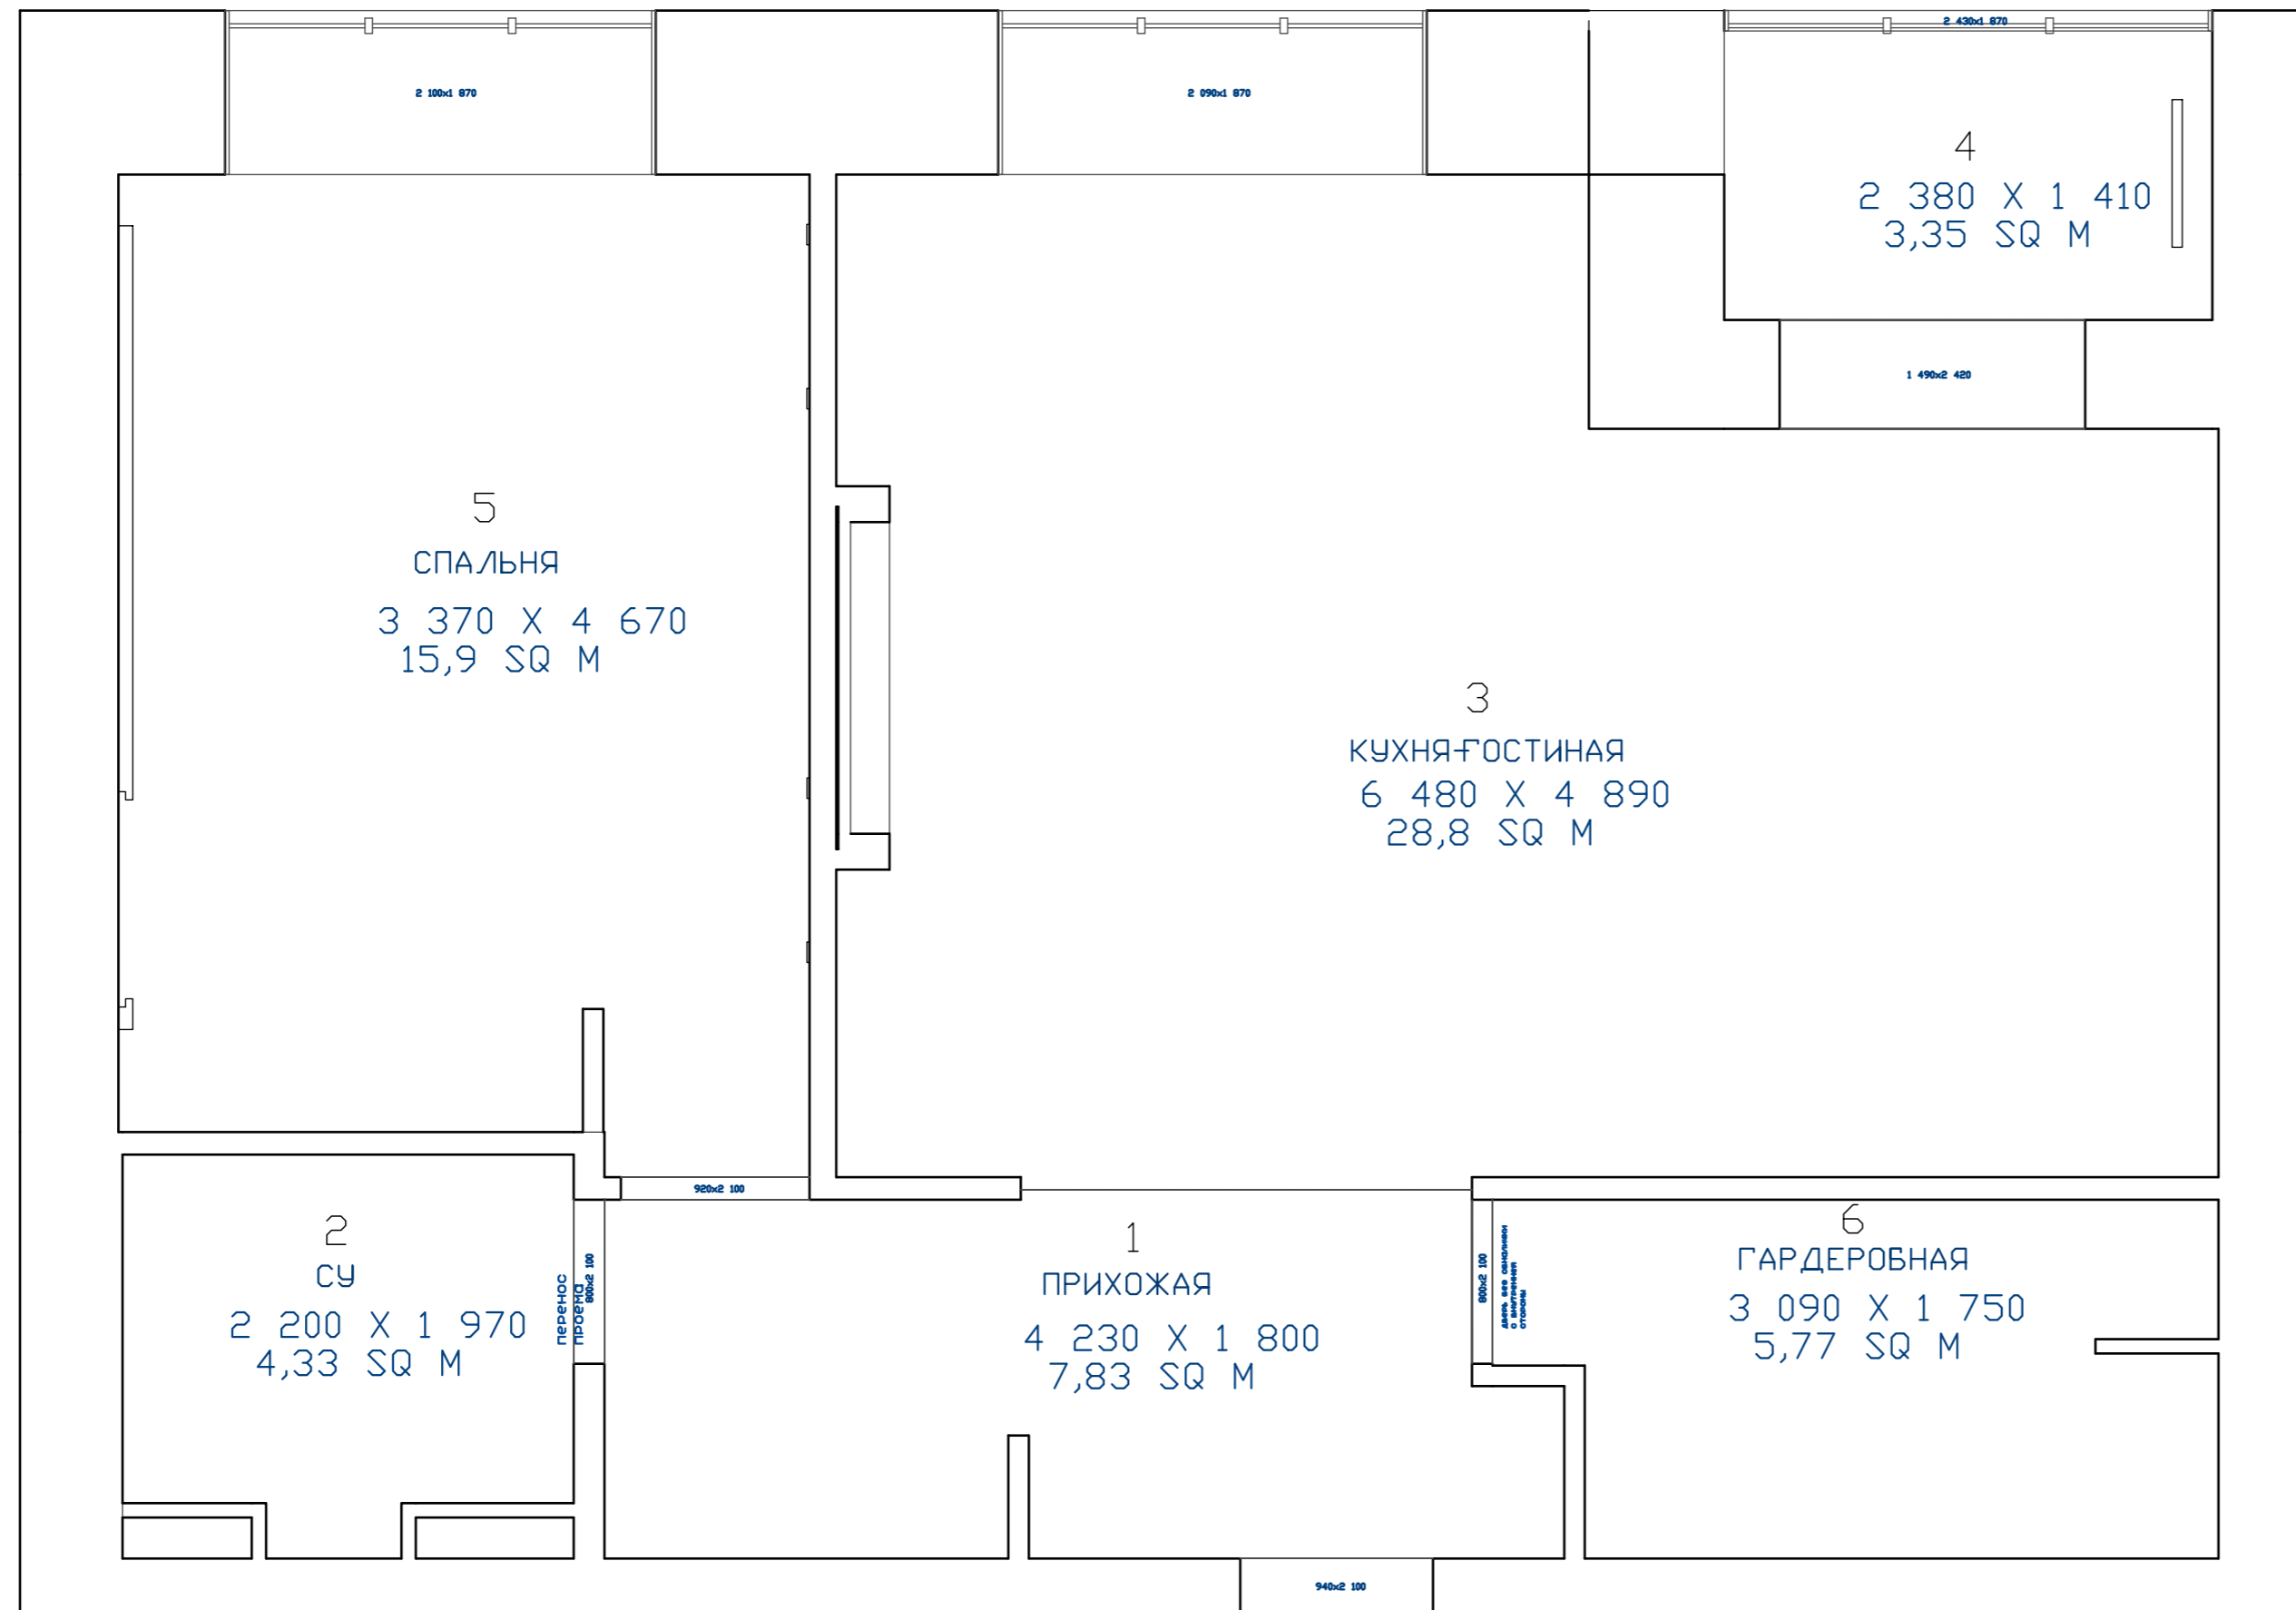

ОБМЕРНЫЙ ПЛАН

Лист	Листов
3	24

демонтаж стены

ПЛАН ДЕМОНТИРУЕМЫХ ПЕРЕГОРОДОК

Лист	Листов
4	24

Формат А4

- Перегородка из пазогребневого блока 80 - 100 мм
- Перегородка из ГКЛ

ПЛАН МОНТИРУЕМЫХ ПЕРЕГороДОК

Лист	Листов
5	24

РИС.1

РИС.2

	Наименование помещения	Площадь, кв.м.
1	прихожая	7,83
2	санузел	4,33
3	кухня - гостиная	28,8
4	лоджия	3,35
5	спальня	15,9
6	гардеробная	5,77
	Площадь квартиры	65,98

Номер на экспликации	1	ПРИХОЖАЯ
Пол, кв.м.	8,22	В ТОМ ЧИСЛЕ:
	5,65	Ламинат Quick Step Castle CA 4158 Дуб светло-серый патина
	2,57	SG731500R КЕРАМИЧЕСКИЙ ГРАНИТ 13X80 МЕРАНТИ БЕЛЫЙ ОБРЕЗНОЙ
Потолок, кв.м.	7,83	В ТОМ ЧИСЛЕ:
	6,27	Натяжной матовый
	1,33	Оштукатуренный покраска белый
	0,23	Закладная
Стены, кв.м.	25,63	В ТОМ ЧИСЛЕ:
	23,87	Краска Дулюкс Ультра Резист 67YR 56/055
	1,76	Дизайнерские обои Wall Street La Fioritura 11 840x2100
Плинтус напольный, п.м.	8,05	QSSK 58x12x2400/ 04158 плинтус напольный
Плинтус потолочный	10,77	C394 STEPS багет потолочный