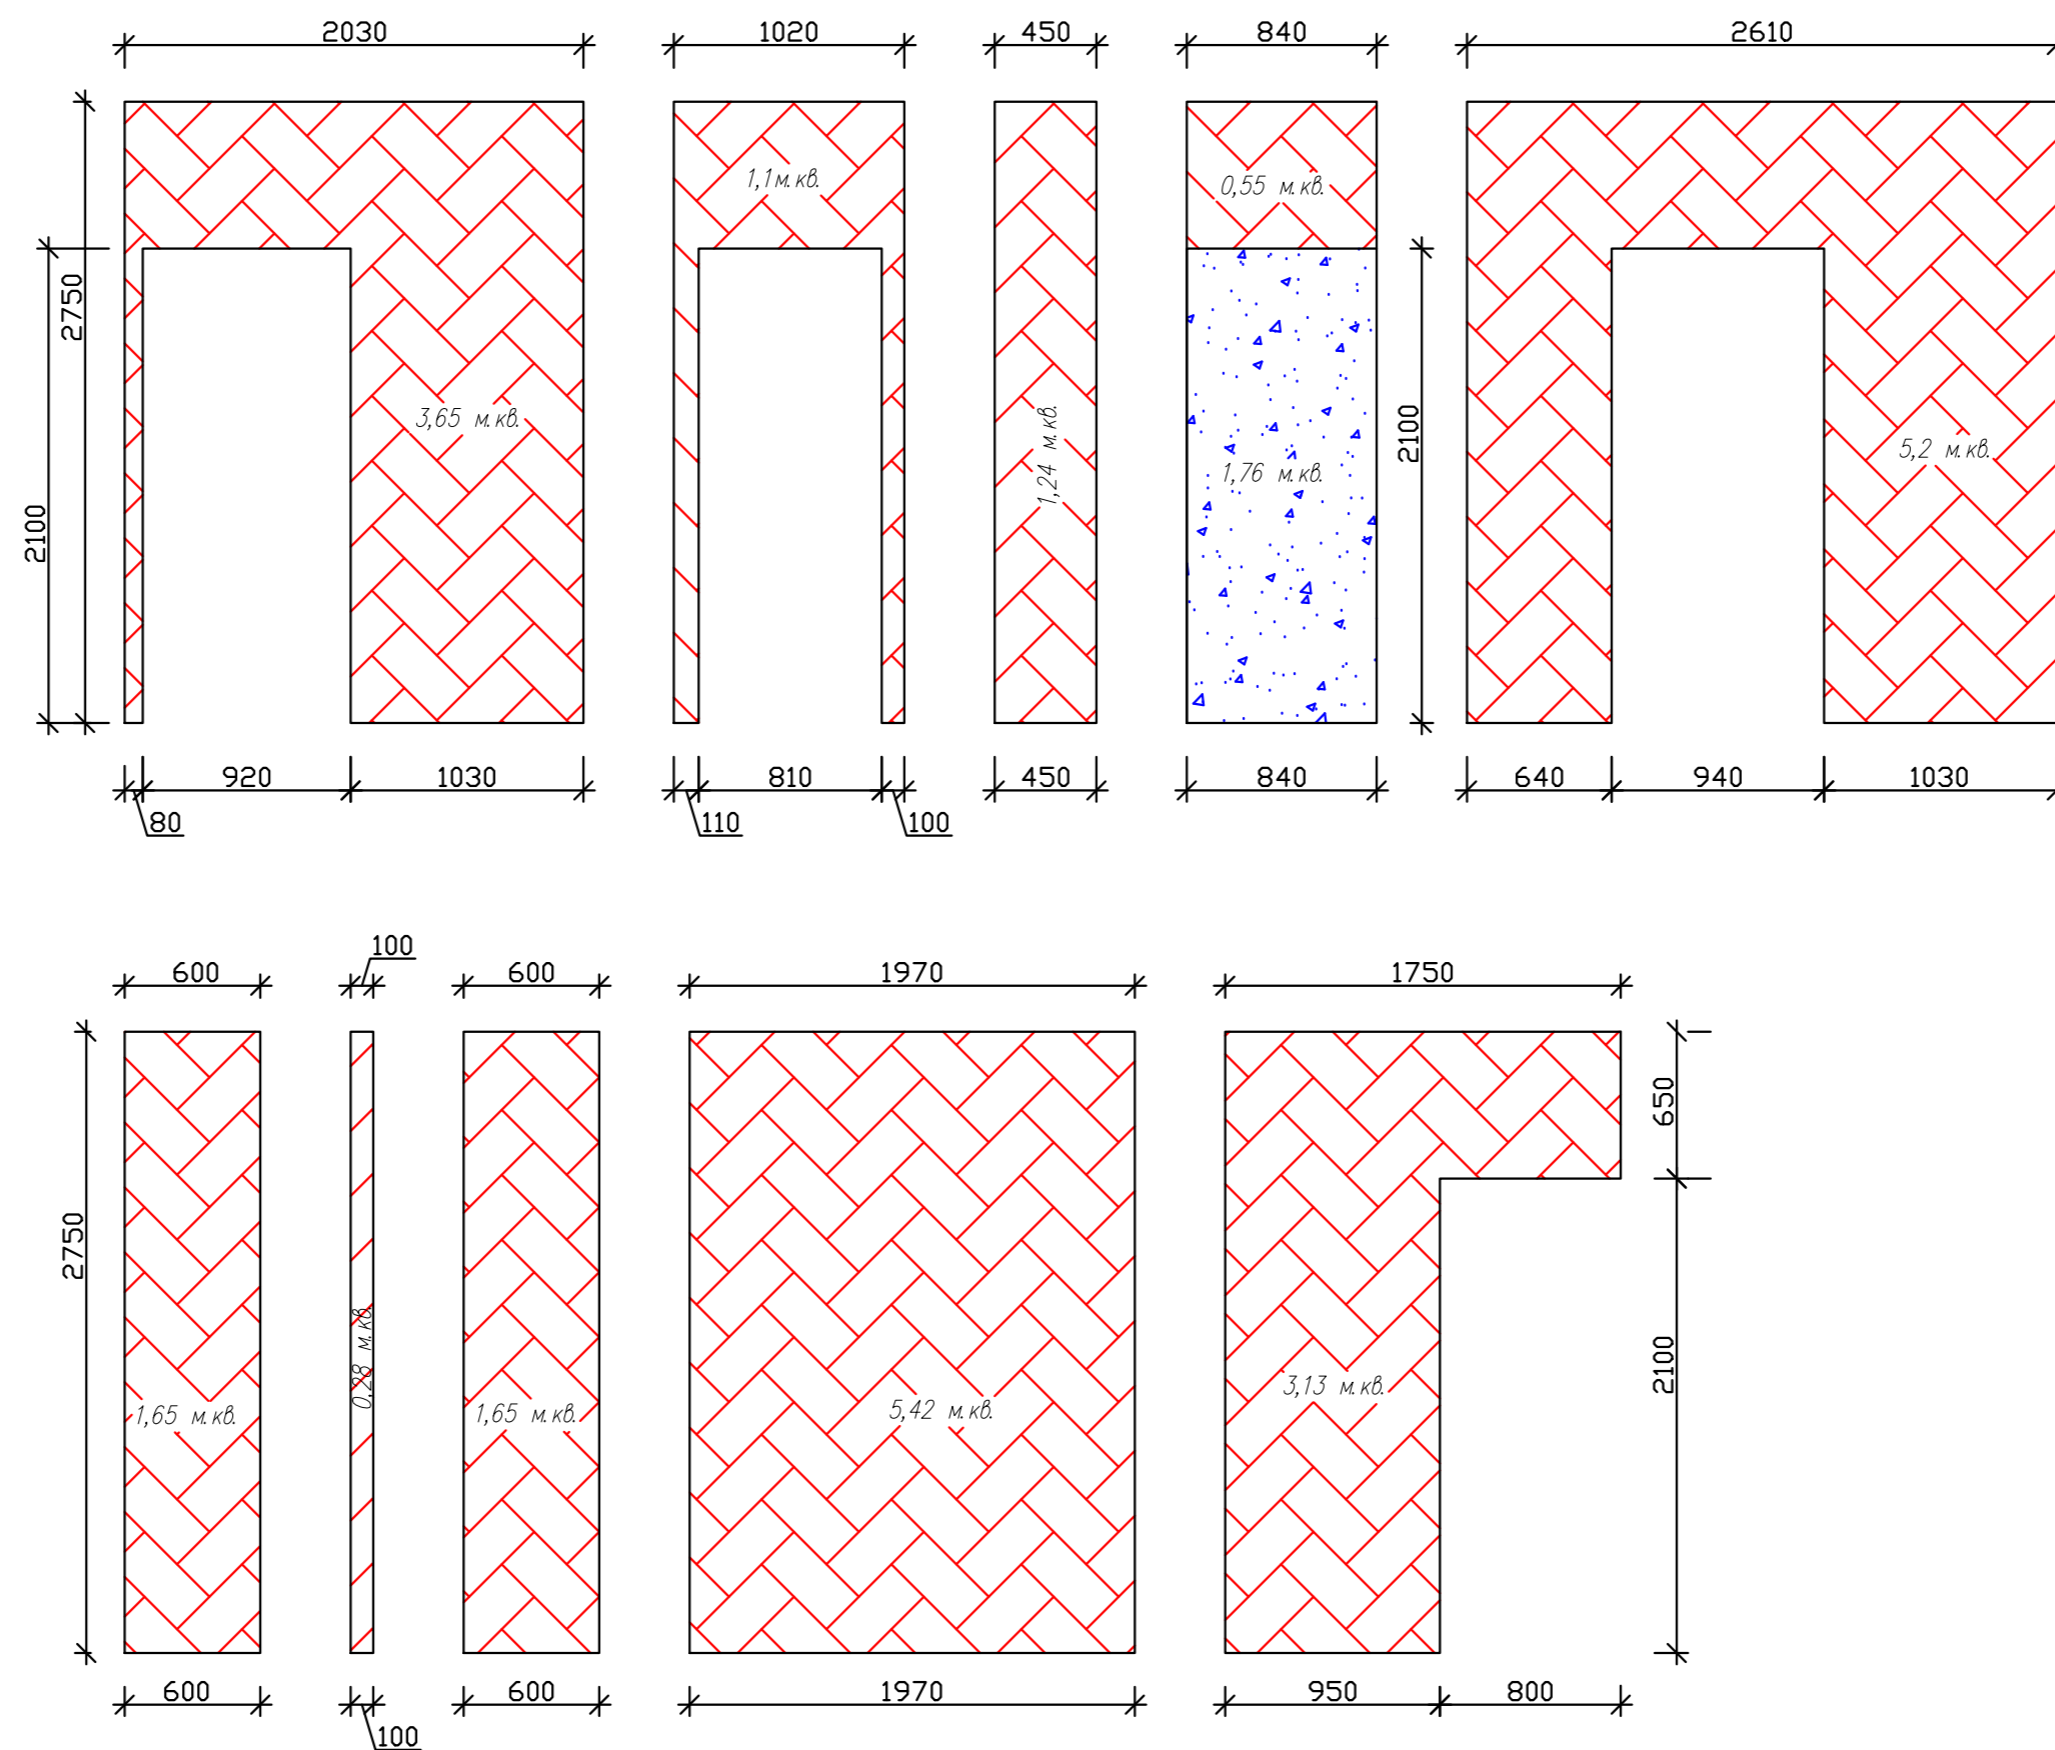

ПРИХОЖАЯ

Краска Дулюкс Ультра Резист 67YR 56/055

Дизайнерские обои Wall Street La Fioritura 11 840x2100

РАЗВЕРТКА СТЕН

Лист	Листов
18	24

Формат А4