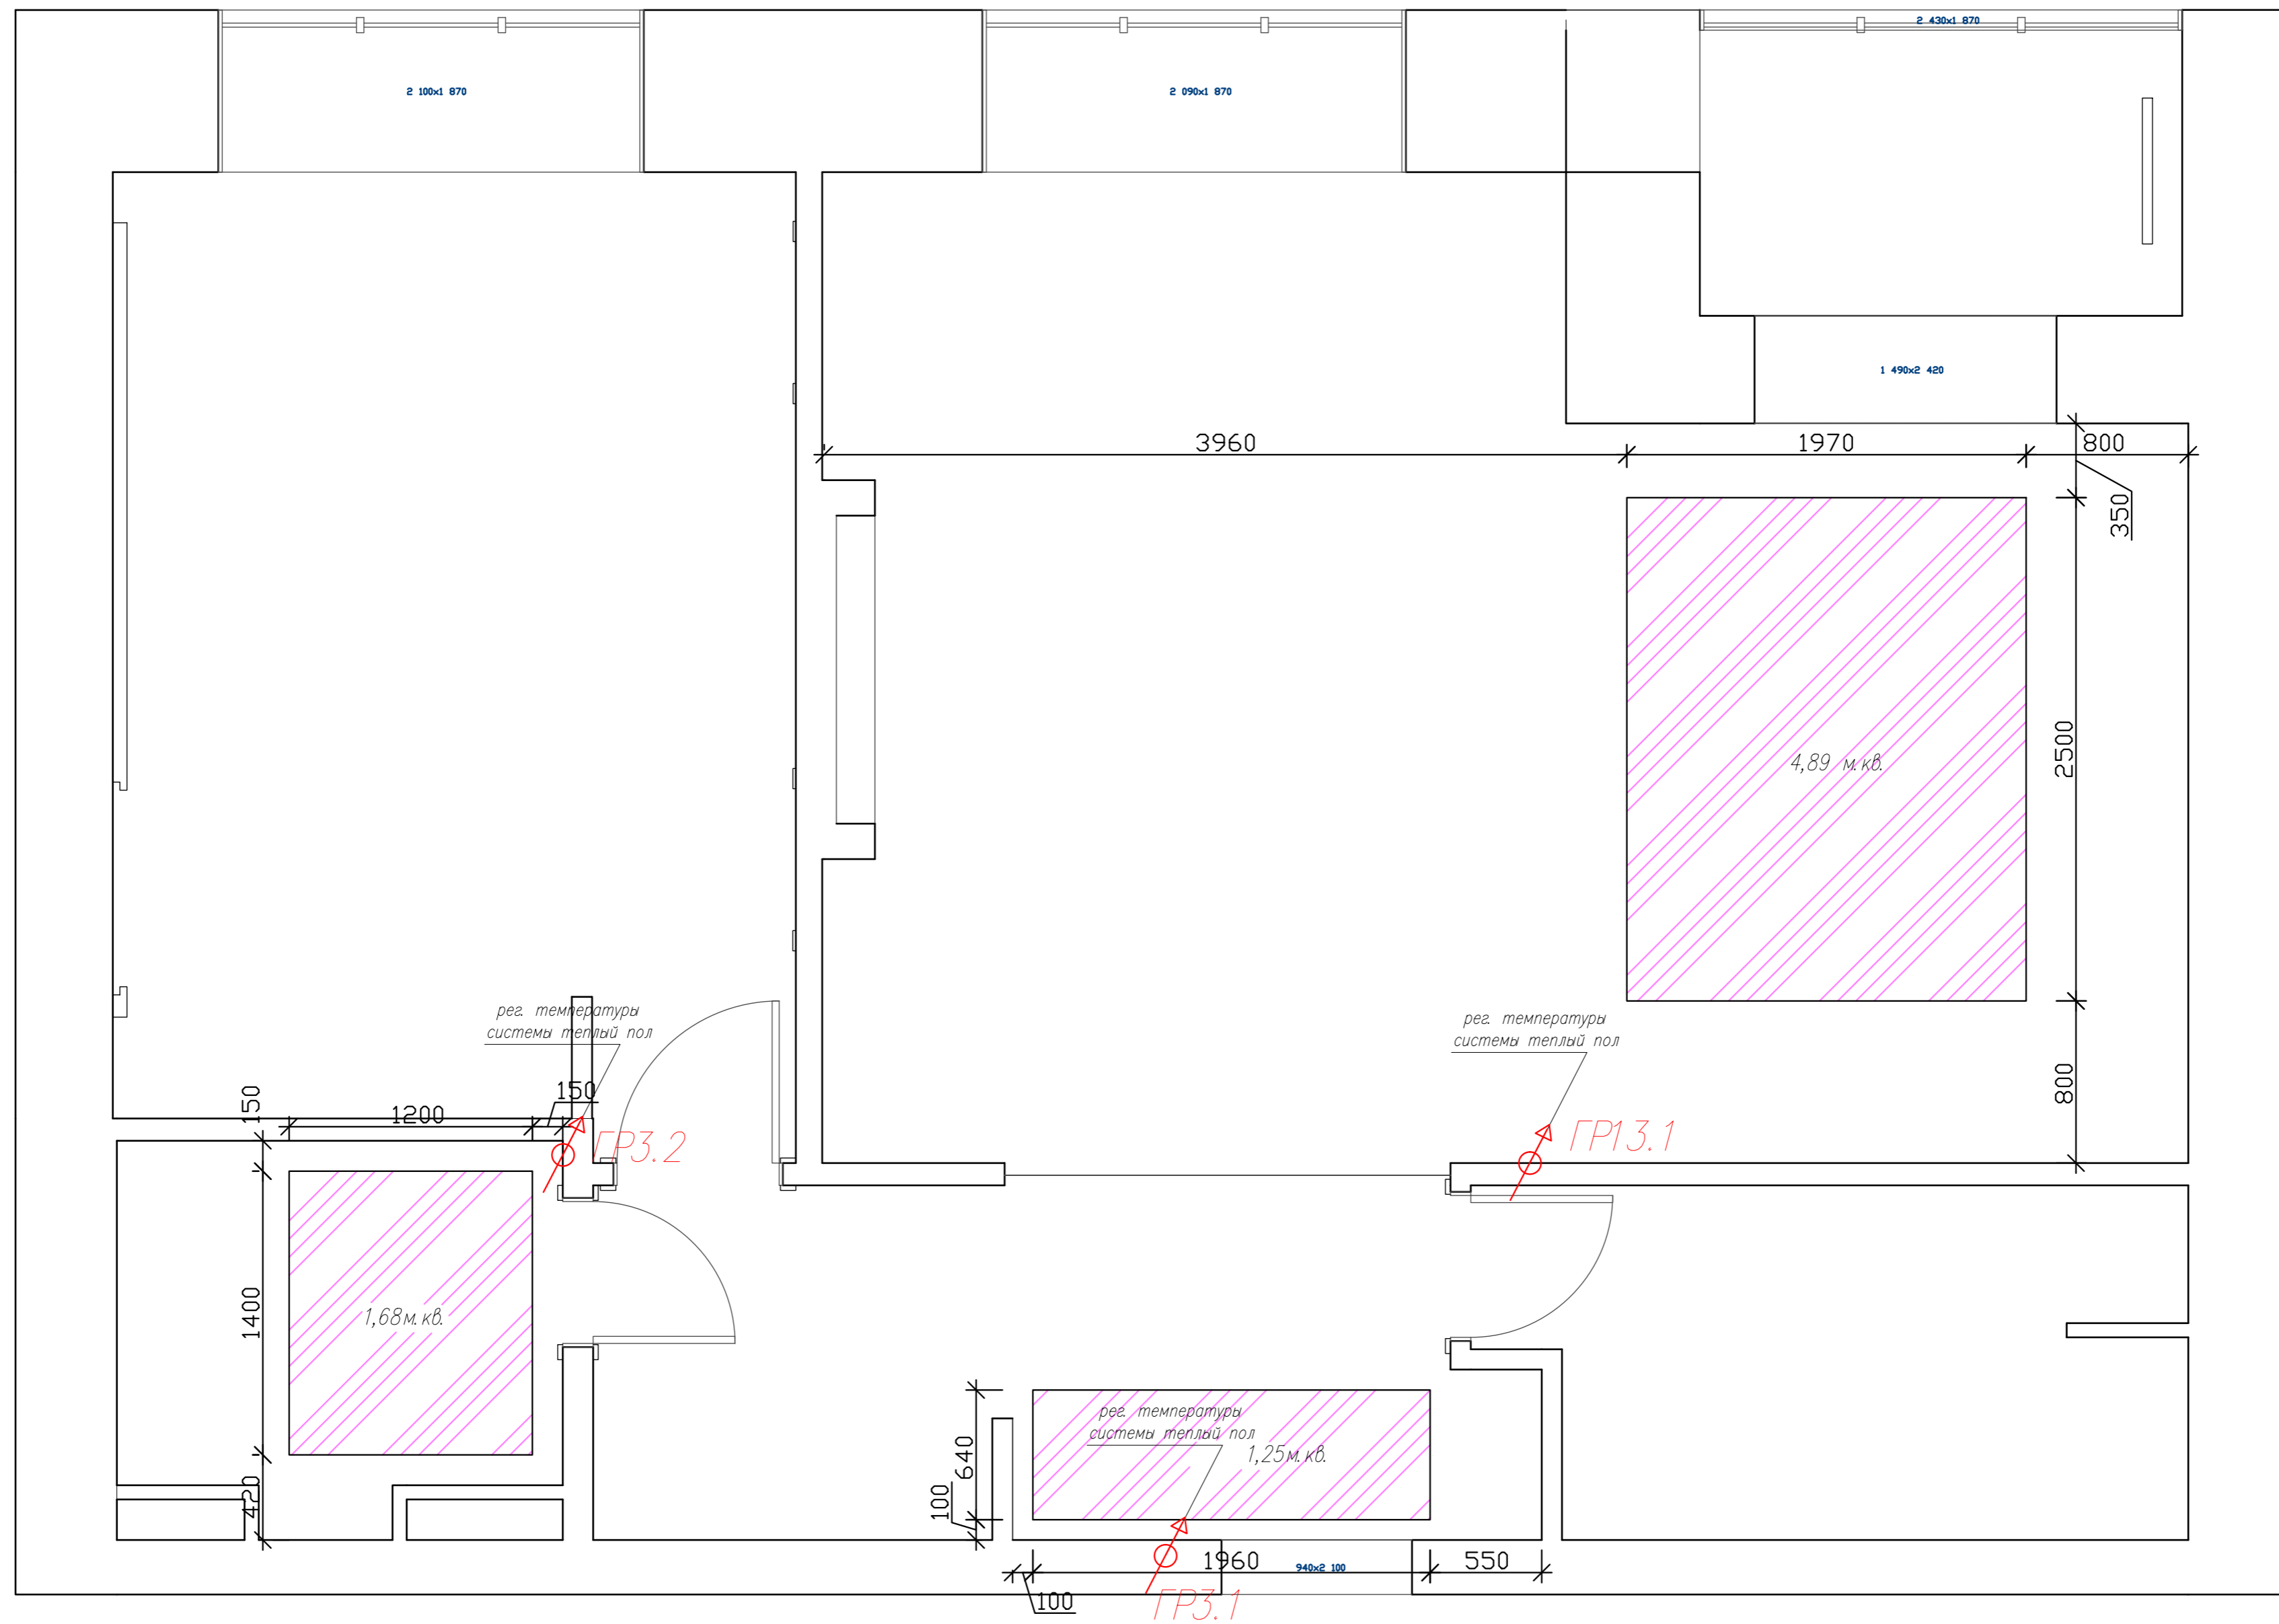

ПЛАН СВЕТИЛЬНИКОВ
И ВЫКЛЮЧАТЕЛЕЙ

Лист	Листов
13	24

ПЛАН РОЗЕТОК И ВЫВОДОВ ПИТАНИЯ

Лист	Листов
14	24

Формат А4

Ламинат Quick Step Castle CA 4158 Дуб светло-серый патина

SG731500R КЕРАМИЧЕСКИЙ ГРАНИТ 13X80 МЕРАНТИ БЕЛЫЙ ОБРЕЗНОЙ