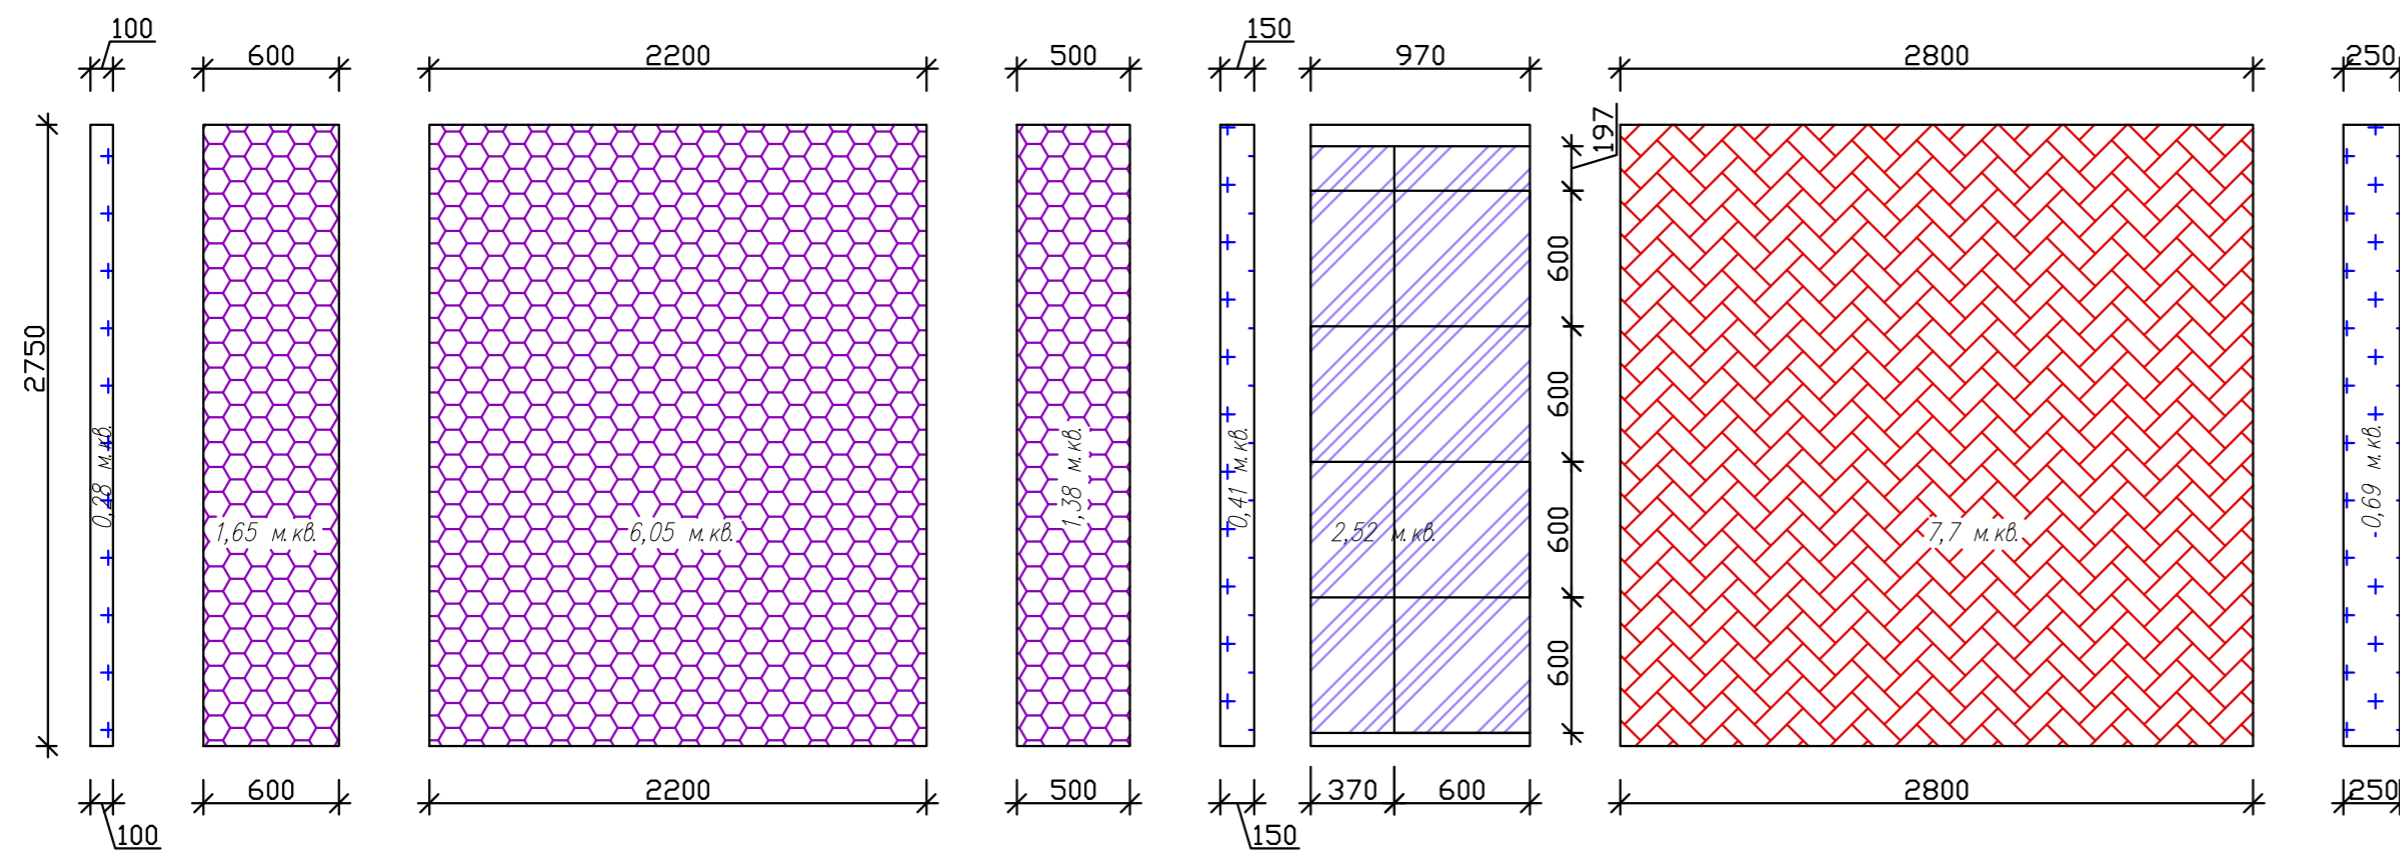

РАЗВЕРТКА СТЕН

Лист	Листов
20	24

Формат А4

СПАЛЬНЯ

 Дизайнерские обои Wall Street Astral-20: 6

 Молдинг SX163 SQUARE

 Артпол BARCODE Артикул: M-0054Размер: 600x600x25 мм
Краска Дюлюкс Ультра Резист 30RR 49/067