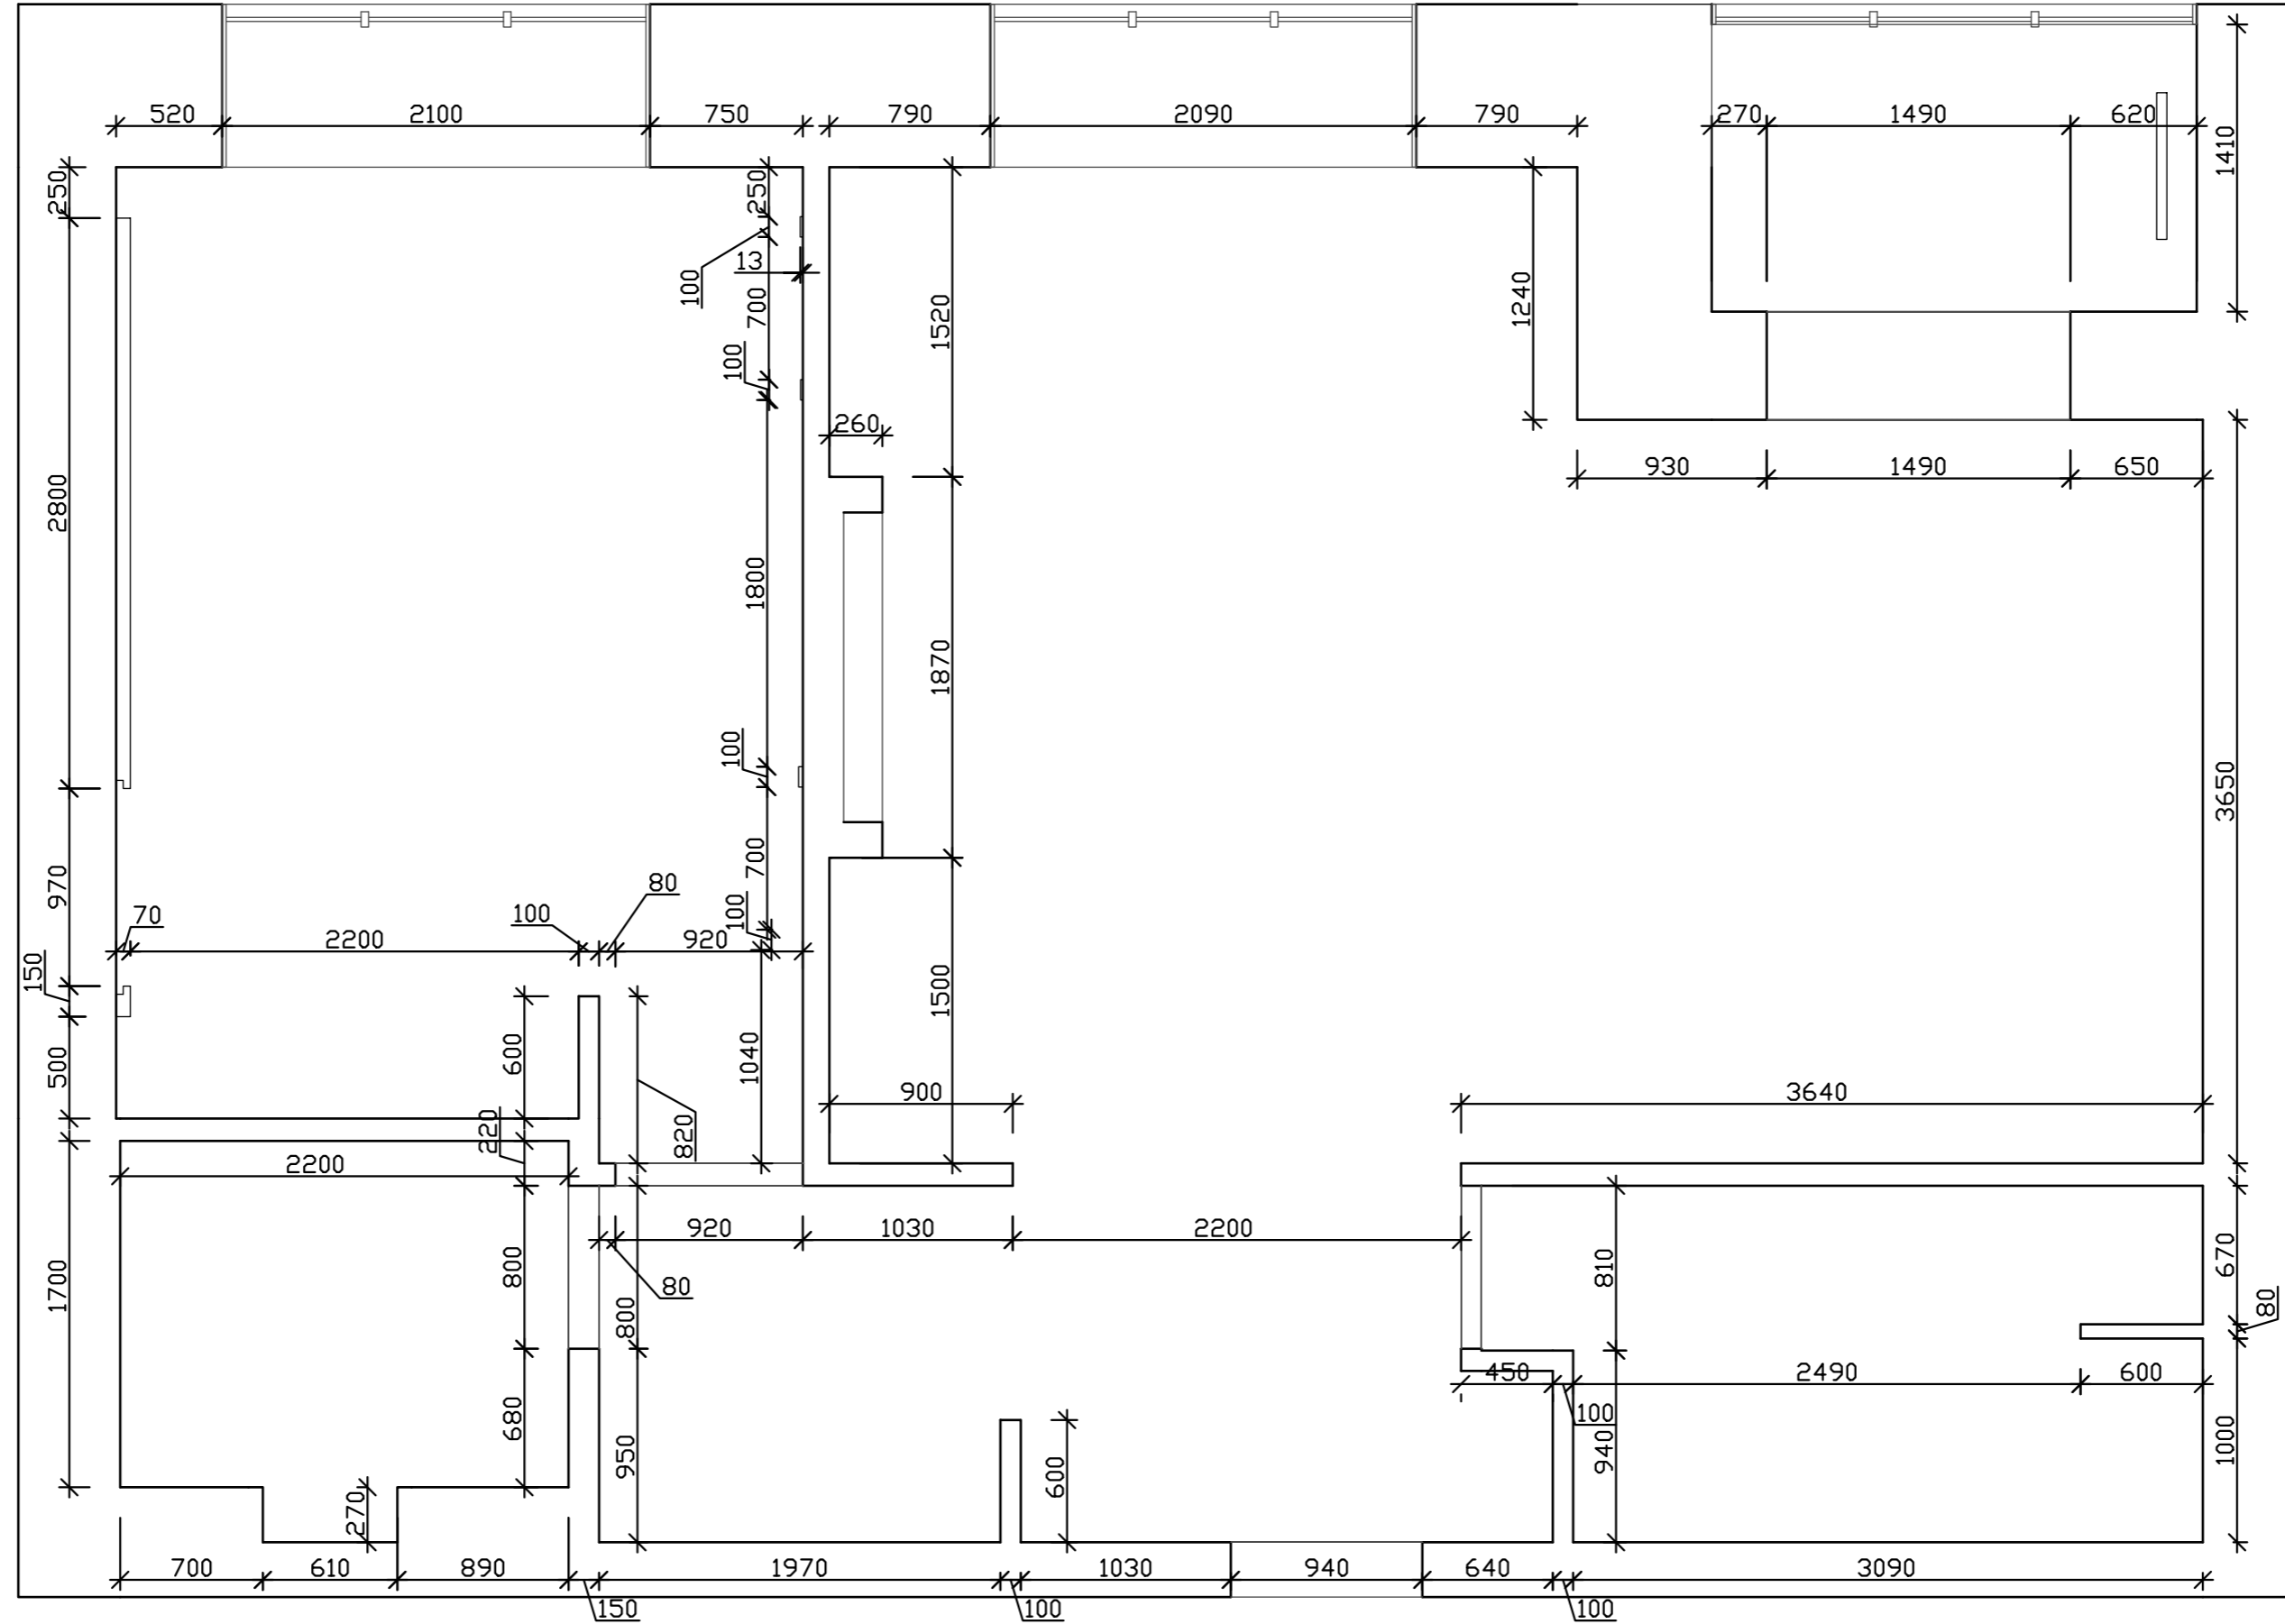

ПЛАНИРОВОЧНОЕ РЕШЕНИЕ

Лист	Листов
10	24