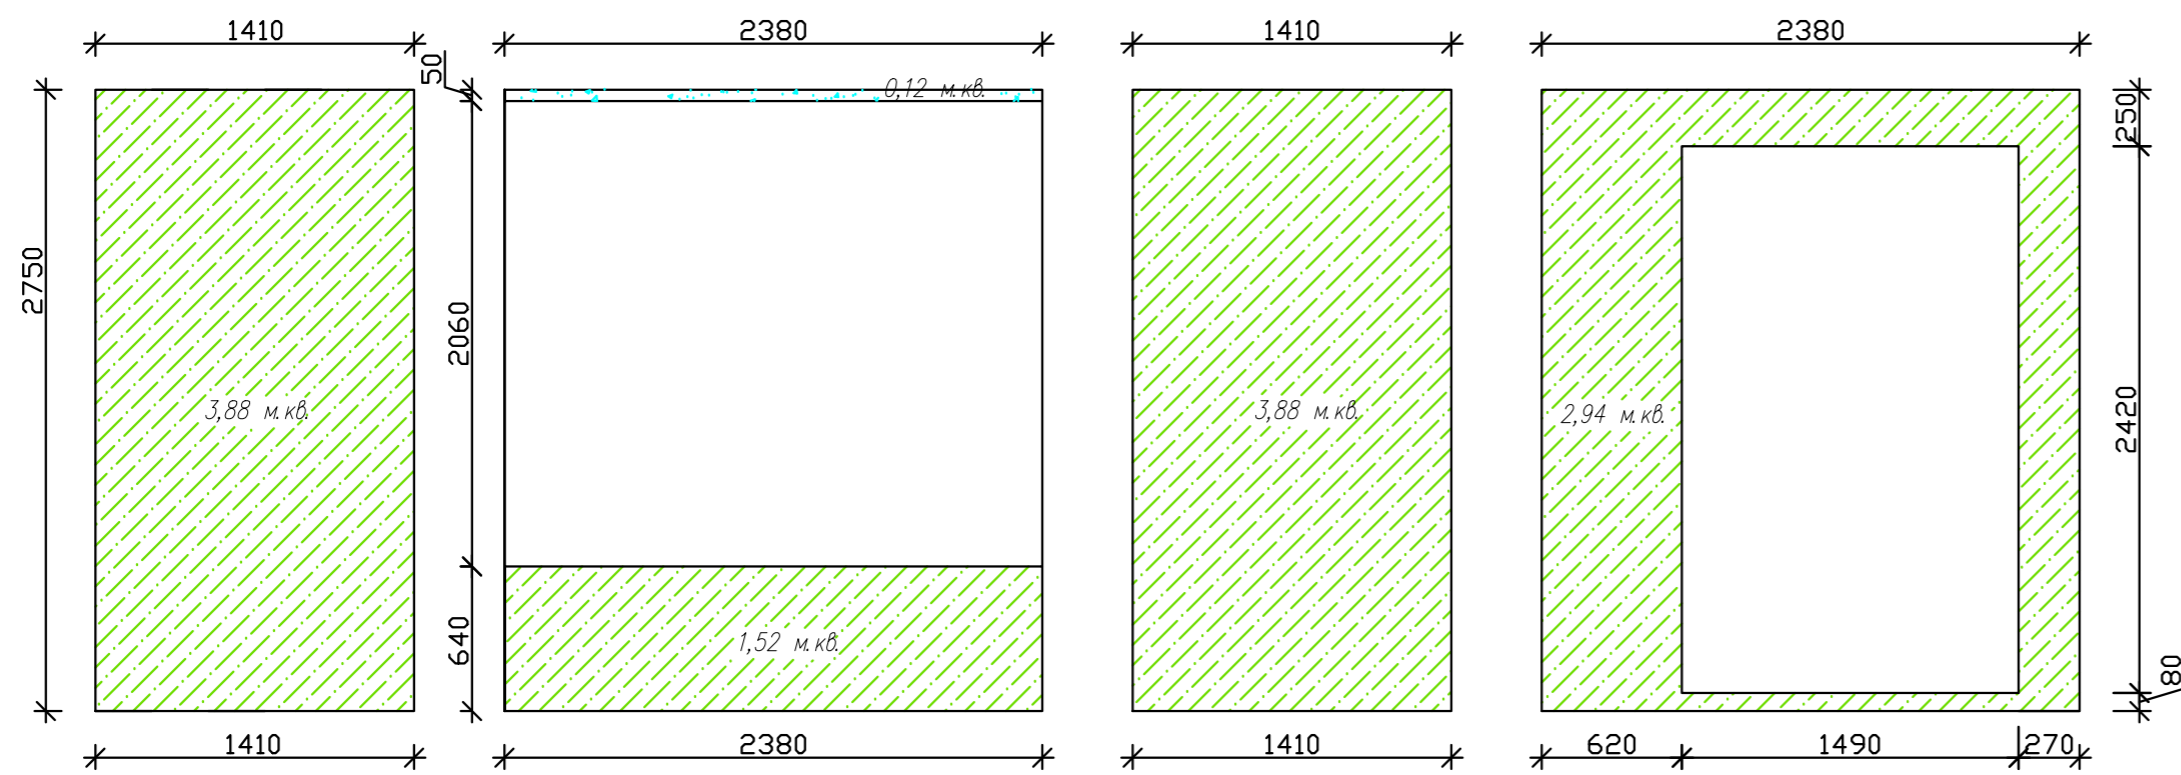

Дизайнерские обои Wall Street La Fioritura 11 840x2100

РАЗВЕРТКА СТЕН

Лист	Листов
18	24

Формат А4

ГАРДЕРОВНАЯ И ЛОДЖИЯ

-  Панель Панда релакс
-  Краска Дулюкс Ультра Резист 67YR 56/055
-  Краска Дулюкс Ультра Резист белая