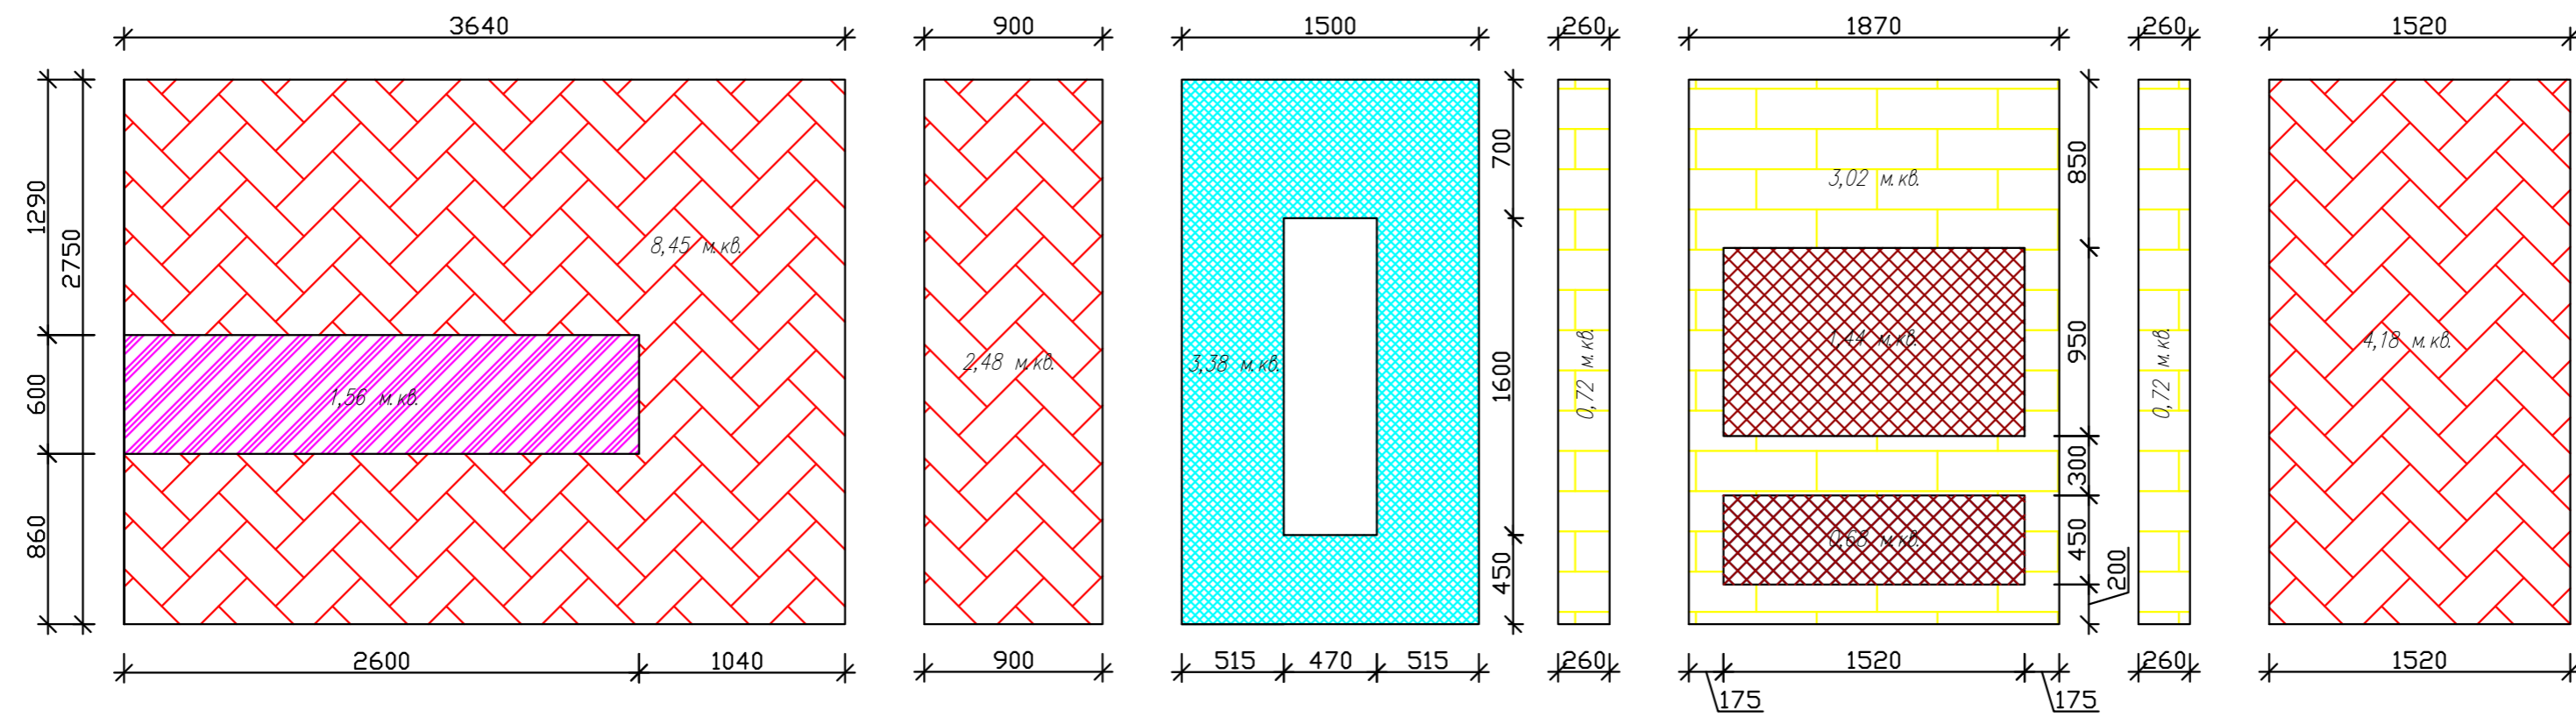

КУХНЯ ГОСТИНАЯ

Краска Дулюкс Ультра Резист 67YR 56/055

Краска Дулюкс Ультра Резист 90YR 41/472

Плитка РЕТИРО Керама Марацци

Зеркало

Покраска черный

РАЗВЕРТКА СТЕН

Лист	Листов
20	24

Формат А4